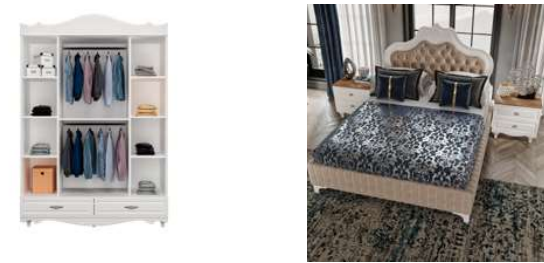

Dolap / Wardrobe: G/W:160 Y/H:220 D:58
Sifonyer / Dresser: G/W:110 Y/H:74 D:40
Komodin / Commode: G/W:58 Y/H:55 D:43
Başlık / Headboard: G/W:160 Y/H:121 D:-

SARMAŞIK4K

COUNTRY YATAK ODASI
BED ROOM

DEFNE4K

COUNTRY YATAK ODASI
BED ROOM

Dolap / Wardrobe: G/W:240 Y/H:220 D:58
Sifonyer / Dresser: G/W:123 Y/H:150 D:45
Komodin / Commode: G/W:58 Y/H:55 D:43
Başlık / Headboard: G/W:160 Y/H:121 D:-