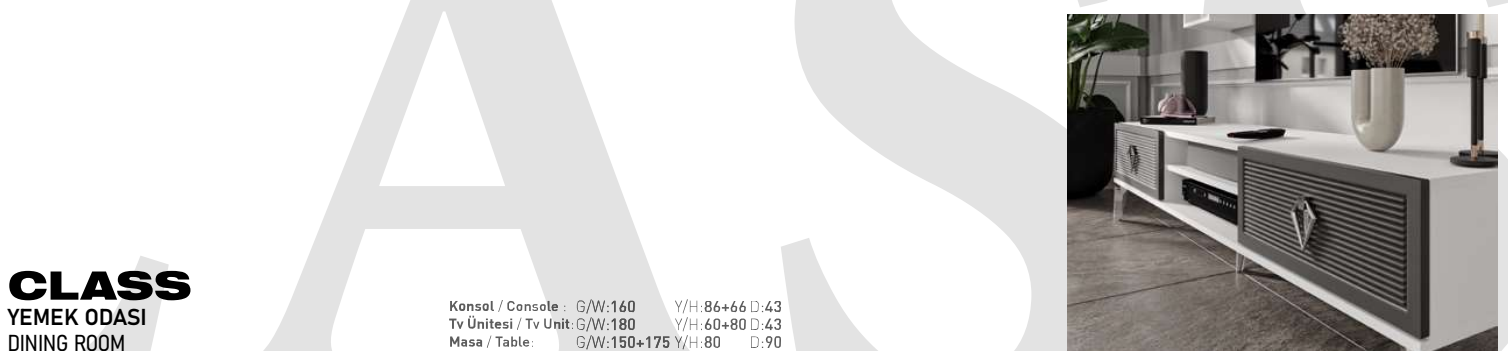

CLASS
YEMEK ODASI
DINING ROOM

Konsol / Console : G/W:160 Y/H:86+66 D:43
Tv Ünitesi / Tv Unit: G/W:180 Y/H:60+80 D:43
Masa / Table: G/W:150+175 Y/H:80 D:90