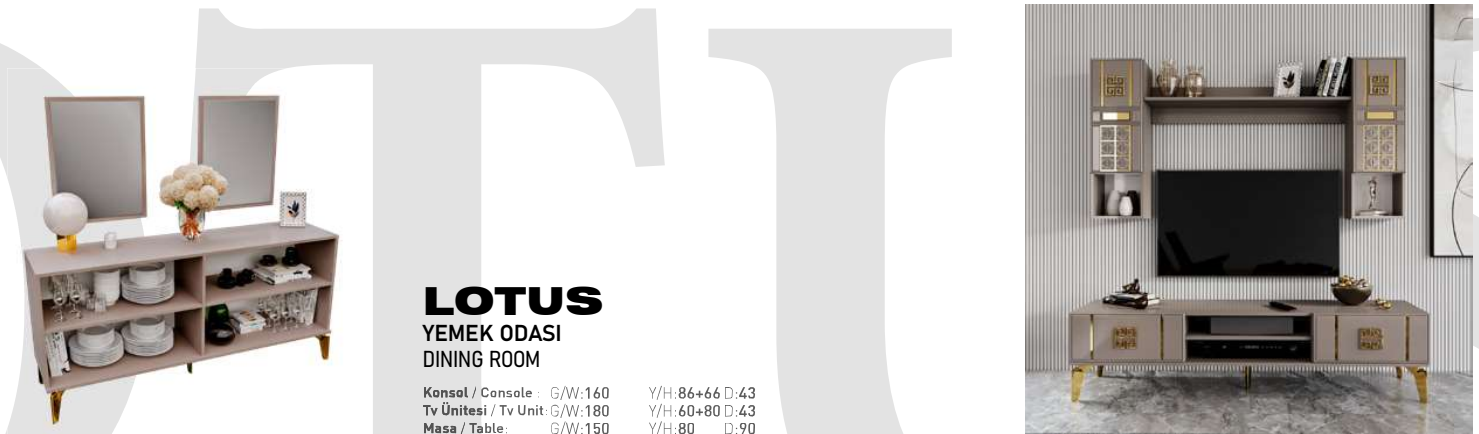

LOTUS
YEMEK ODASI
DINING ROOM

Konsol / Console - G/W:160 Y/H:86+66 D:43
Tv Ünitesi / Tv Unit - G/W:180 Y/H:60+80 D:43
Masa / Table - G/W:150 Y/H:80 D:90