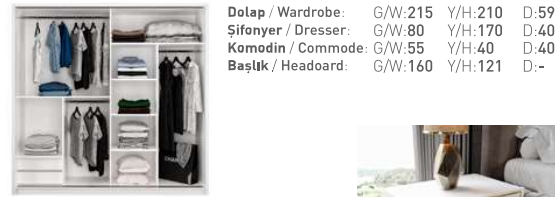

BETA
SÜRGÜLÜ YATAK ODASI
BED ROOM

BENTİ
SÜRGÜLÜ YATAK ODASI
BED ROOM