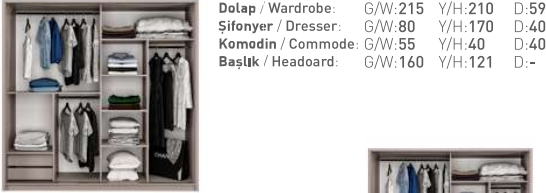

Dolap / Wardrobe: G/W:215 Y/H:210 D:59
Şifonyer / Dresser: G/W:80 Y/H:170 D:40
Komodin / Commode: G/W:55 Y/H:40 D:40
Başlık / Headboard: G/W:160 Y/H:121 D:-

PETEK

SÜRGÜLÜ YATAK ODASI
BED ROOM