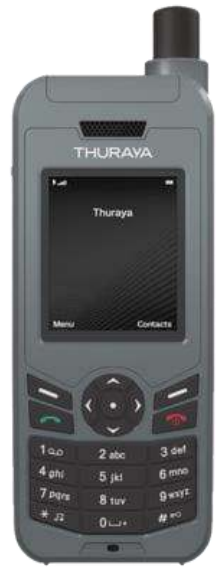

## Komunikasi Maritim

Satelit komunikasi maritim memungkinkan kapal untuk terhubung ke jaringan komunikasi global di seluruh dunia. Hal ini penting dalam menjaga komunikasi yang andal selama perjalanan di perairan yang jauh dari daratan.

# TELEPON SATELIT