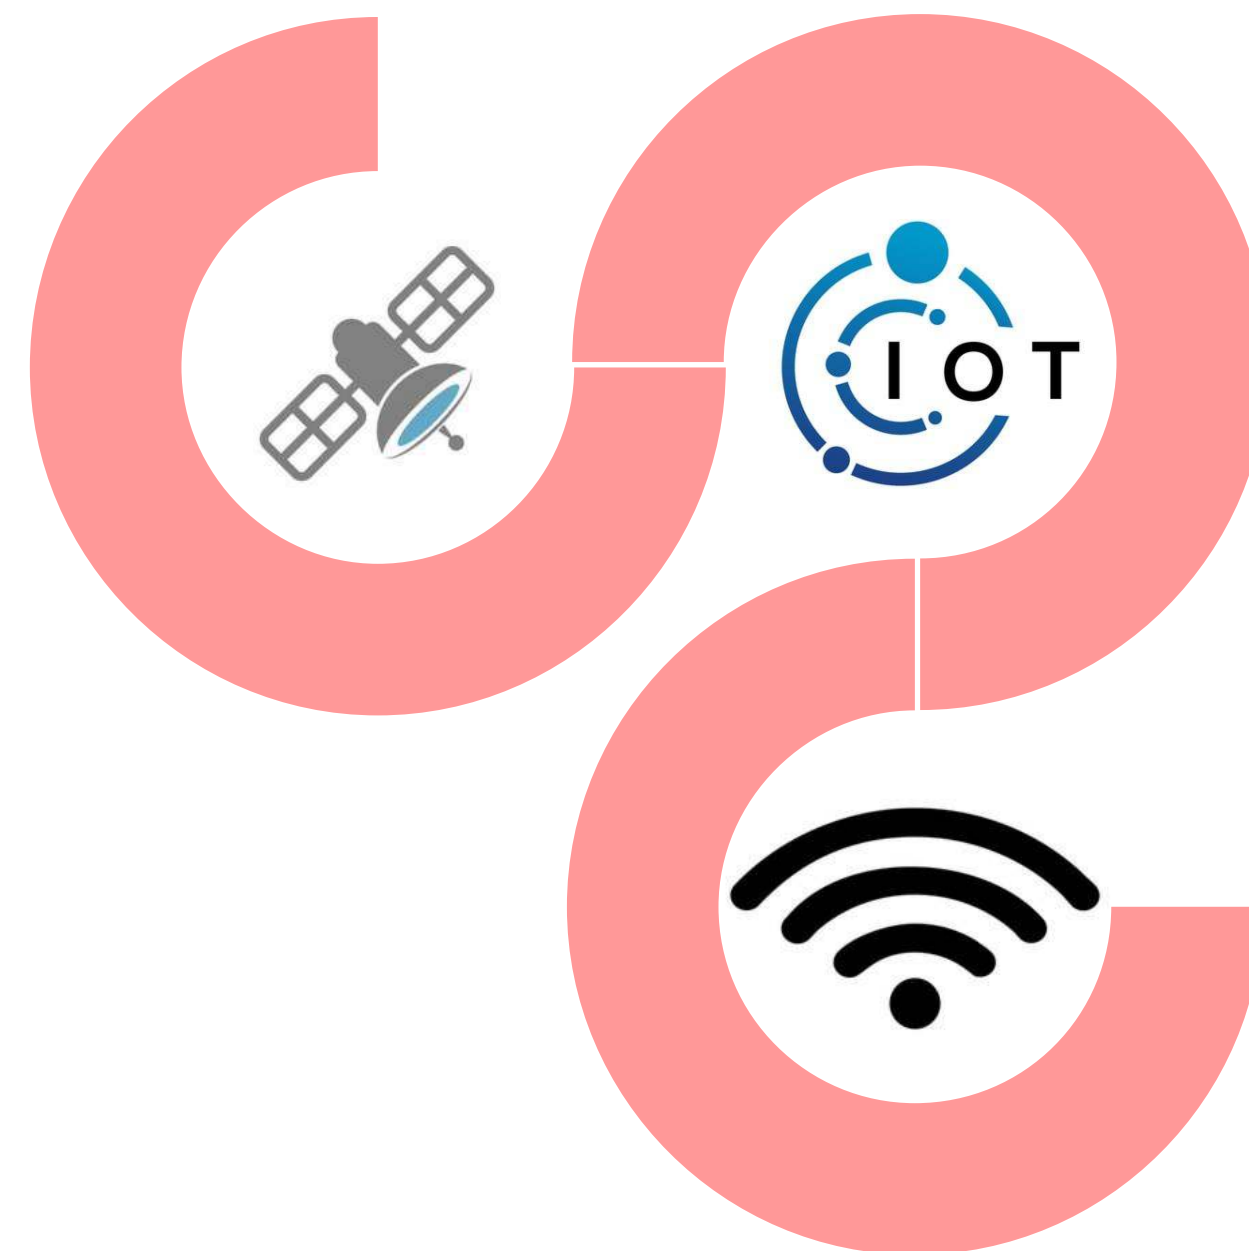

# TENTANG KAMI

Global Telesindo adalah integrator komunikasi layanan penuh yang independen, menyediakan sektor maritim, energi, dan pemerintah dengan solusi konektivitas jarak jauh hibrida yang andal dari awal hingga akhir.

Global Telesindo adalah salah satu penyedia perangkat dan layanan telekomunikasi satelit di Indonesia. Sebagai perusahaan yang berpengalaman di sektor telekomunikasi satelit ini, Global Telesindo telah membangun reputasi sebagai mitra terpercaya dalam menghadirkan solusi komunikasi satelit terbaik kepada pelanggan kami di seluruh Indonesia. Dengan visi, sejarah, dan nilai-nilai yang kuat, kami telah mengukir jejak yang signifikan dalam industri ini.

# TENTANG KAMI

- 01** Kami menyediakan perangkat terkemuka dari produsen terkemuka untuk memenuhi kebutuhan komunikasi pelanggan kami.
- 02** Global Telesindo mengoperasikan jaringan satelit yang handal, yang dapat digunakan dalam berbagai aplikasi, mulai dari telekomunikasi darurat hingga pemantauan lingkungan.
- 03** Kami terus berusaha untuk memimpin dalam inovasi teknologi satelit, memberikan pelanggan kami akses ke solusi terbaru.