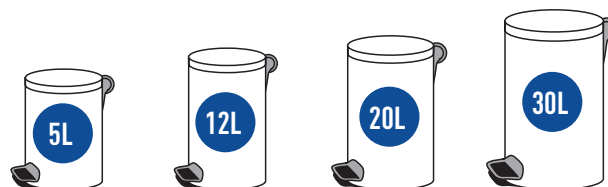

kolor kosza / body color

S/S	potysk / gloss	SOFTF611PO	SOFTF612PO	SOFTF613PO	SOFTF614PO
S/S	satyna / satin	SOFTF611BPO	SOFTF612BPO	SOFTF613BPO	SOFTF614BPO
OC	czarny / black RAL 9005	SOFTF611APO	SOFTF612APO	SOFTF613APO	SOFTF614APO
OC	biały / white RAL 9010	SOFTF611EPO	SOFTF612EPO	SOFTF613EPO	SOFTF614EPO

dane techniczne / specification

waga / weight	[kg]	0.90	1.68	2.30	3.22
średnica / diameter	[cm]	21	25	30	30
długość / length	[cm]				
wysokość / height	[cm]	28	40	45	65