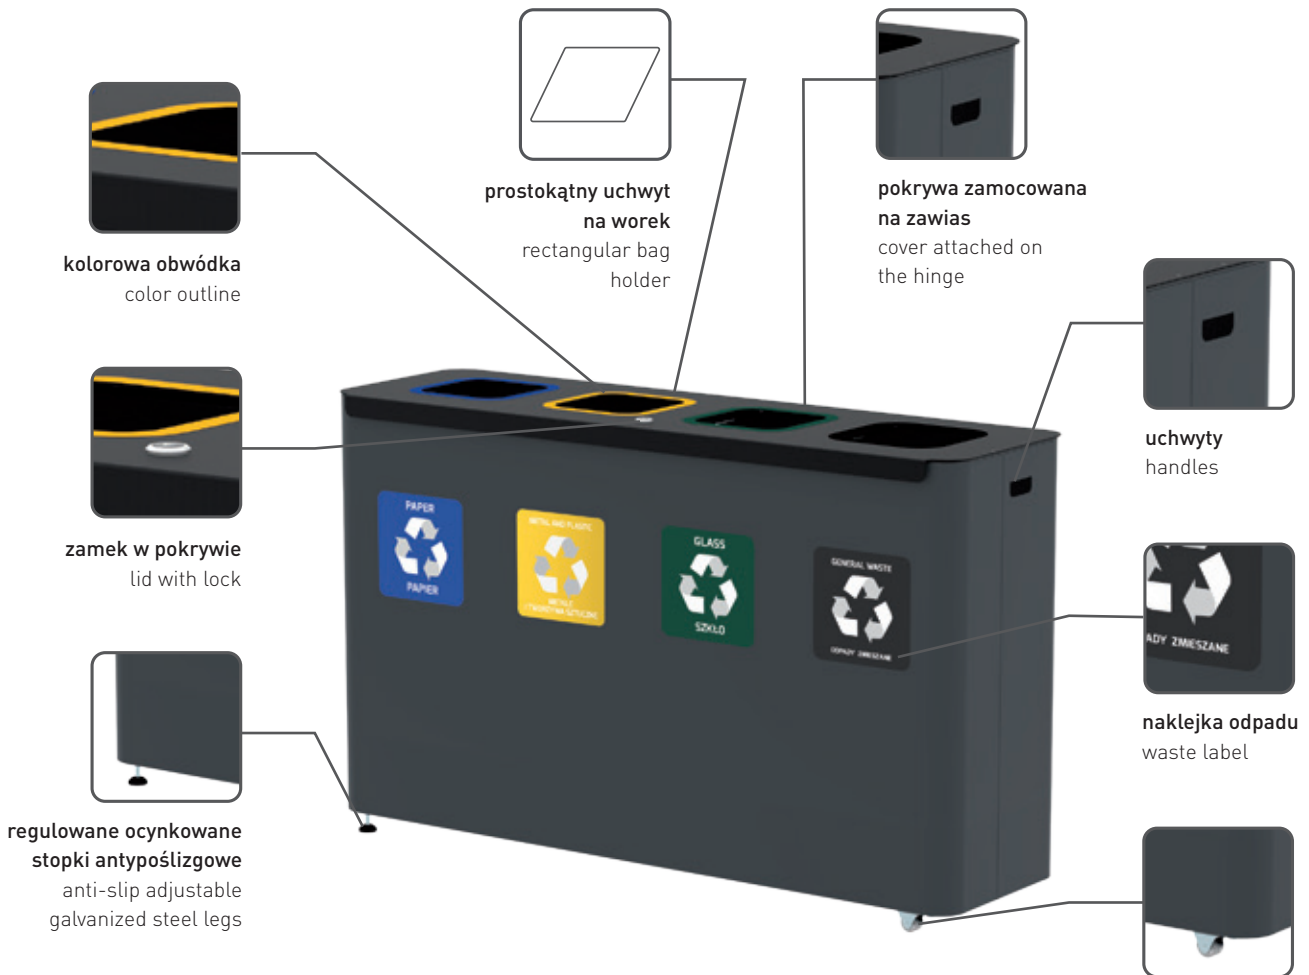

EKO STAR STATION

stacja do segregacji odpadów
waste segregation station

nie zawiera / not included

dostępny plastikowy wkład wewnętrzny 30L
plastic inserts
30L available

dostępny metalowy wkład wewnętrzny 48L
steel inserts
48L available

MADE IN POLAND EU

kolor kosza / body color		kolor pokrywki / lid color		136	137	138
oc	szary / gray RAL 7016	czarny / black RAL 9005				
dane techniczne / specification						
kg	waga / weight	[kg]	18	24	29	
↔	szerokość / width	[cm]	35.5	35.5	35.5	
↔	długość / length	[cm]	64.5	93.5	120	
↑↓	wysokość / height	[cm]	70.5	70.5	70.5