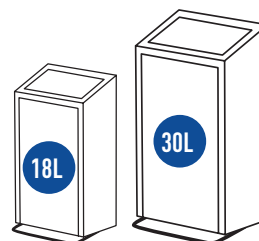

kolor kosza / body color			
PC	biały / white RAL 9010	H16E	H30E
PC	czarny / black RAL 9005	H16A	H30A
PC	szary / gray RAL 7045	H16S	H30S
dane techniczne / specification			
kg	waga / weight	[kg]	7.20 10.00
↔	szerokość / width	[cm]	33.5 38
↔	dlugość / length	[cm]	27 32.5
↑↓	wysokość / height	[cm]	50 59