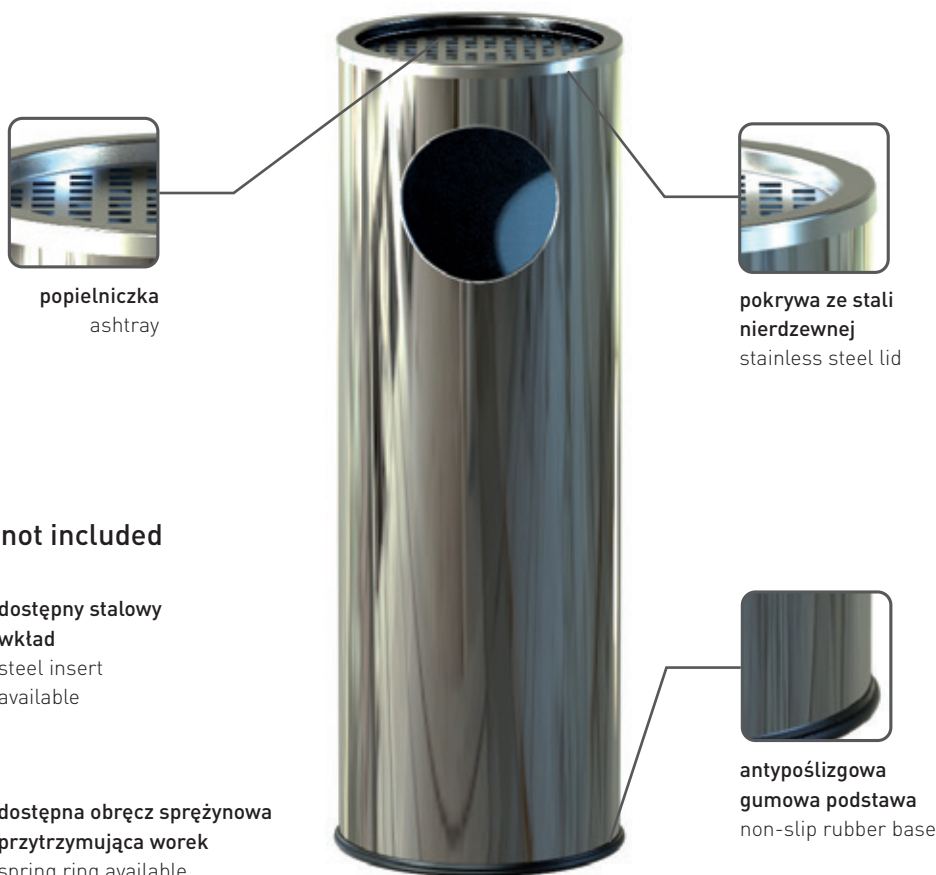

SANDY

koszopopielnica
ashtray bin

Właściwości przeciwpożarowe
Reduced fire spreading

nie zawiera / not included

dostępny stalowy
wkład
steel insert
available

dostępna obręcz sprężynowa
przytrzymująca worek
spring ring available

MADE
IN
POLAND

kolor kosza / body color

kolor pokrywki / lid color

S/S	☒ połysk / gloss	☒ połysk / gloss	678
S/S	☒ satyna / satin	☒ połysk / gloss	678B
OC	☒ czarny / black RAL 9005	☒ połysk / gloss	678A
OC	☒ biały / white RAL 9010	☒ połysk / gloss	678E

dane techniczne / specification

	waga / weight	[kg]	2.86
	średnica / diameter	[cm]	24
	długość / length	[cm]	
	wysokość / height	[cm]	69