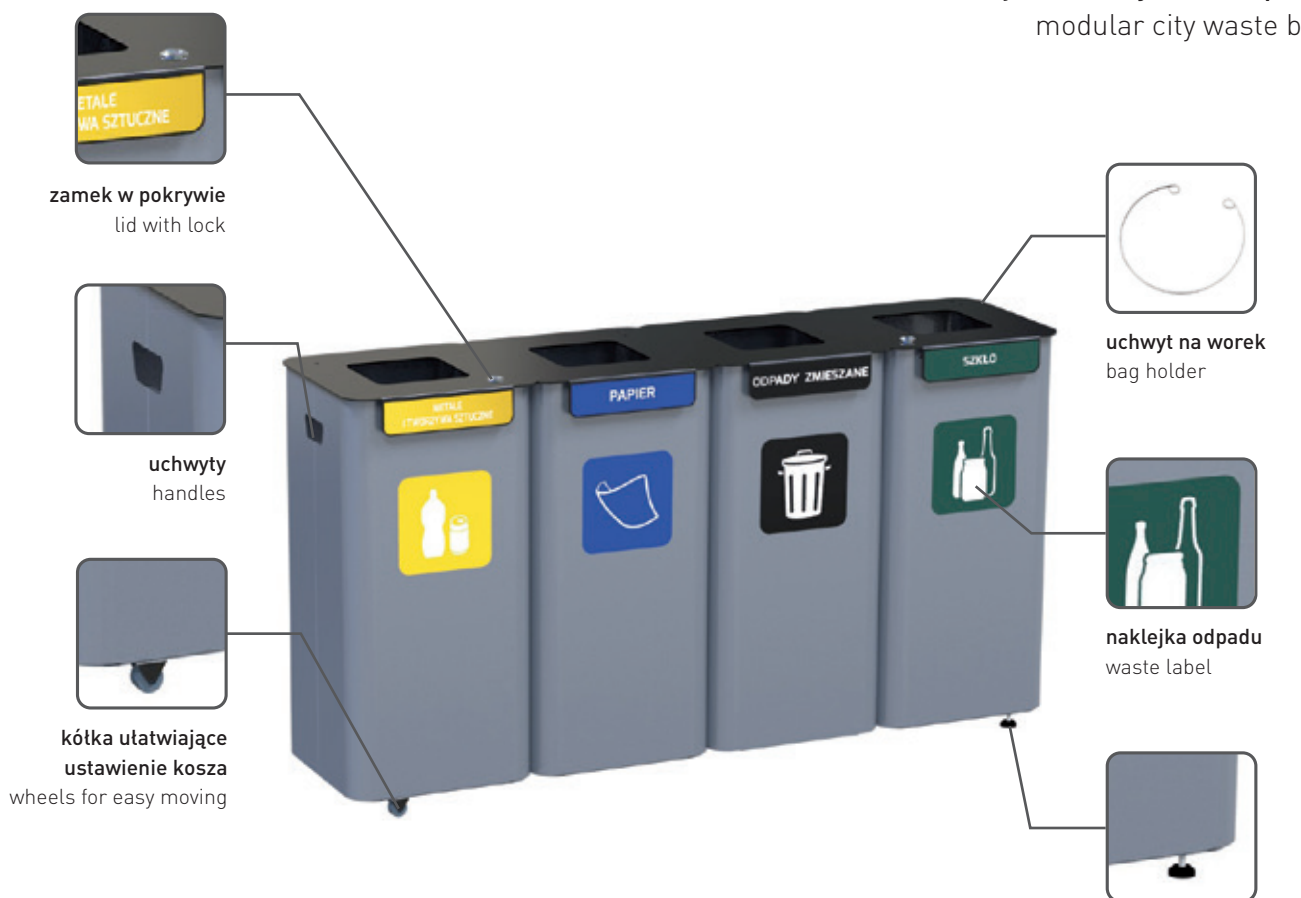

MODULAR BIN

modułowy kosz miejski na odpady
modular city waste bin

nie zawiera / not included

dostępny wkład wewnętrzny
inserts available

regulowane ocynkowane stopki antypoślizgowe
anti-slip adjustable galvanized steel legs

MADE IN POLAND