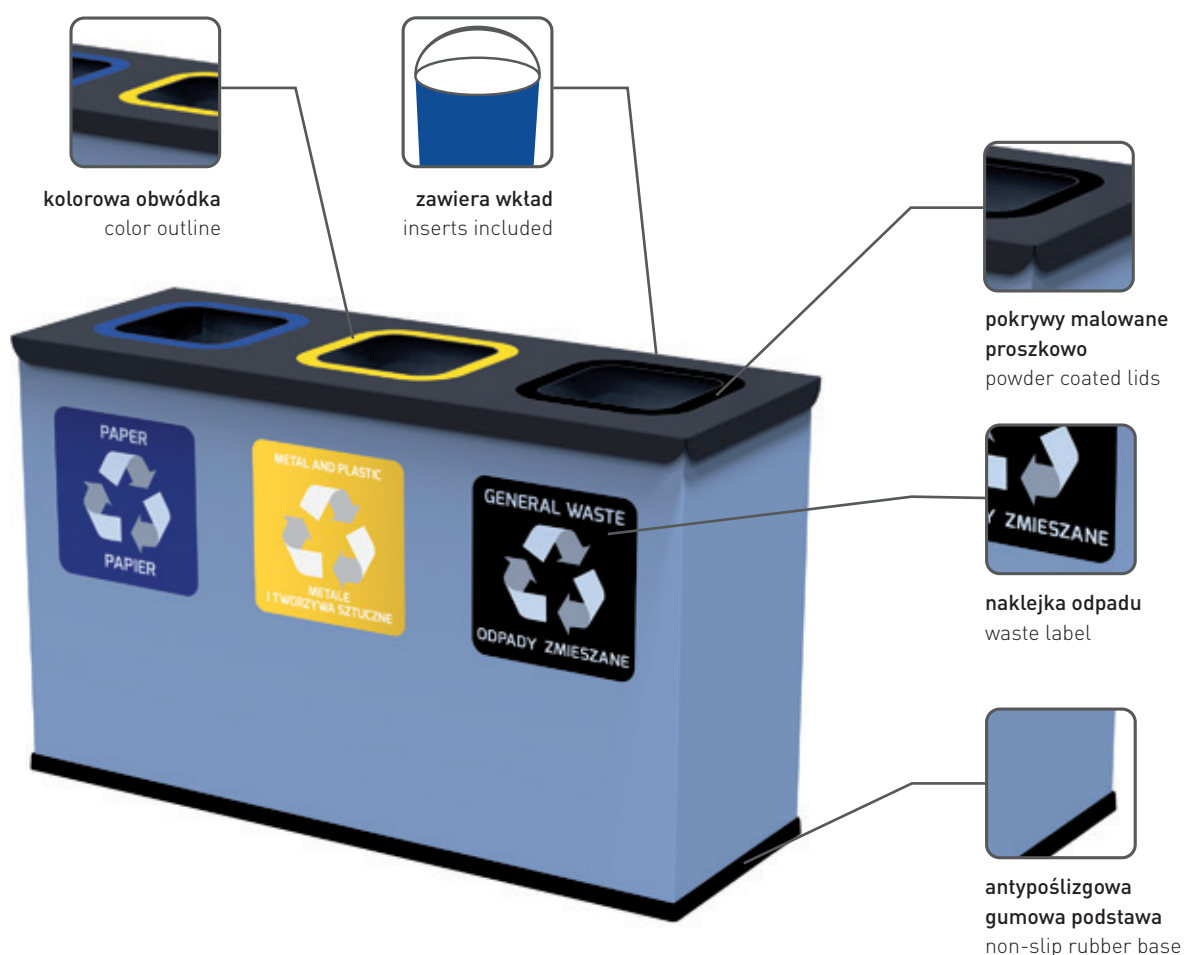

EKO STATION MINI

stacja do segregacji odpadów
waste segregation station

MADE IN POLAND

5 up to years warranty

		kolor kosza / body color		kolor pokrywki / lid color		134MINI	135MINI
	szary / gray RAL 9006		ciemny szary / dark gray RAL 7015				
dane techniczne / specification							
	waga / weight	[kg]	9.5	12			
	szerokość / width	[cm]	77	102			
	długość / length	[cm]	26.5	26.5			
	wysokość / height	[cm]	47	47