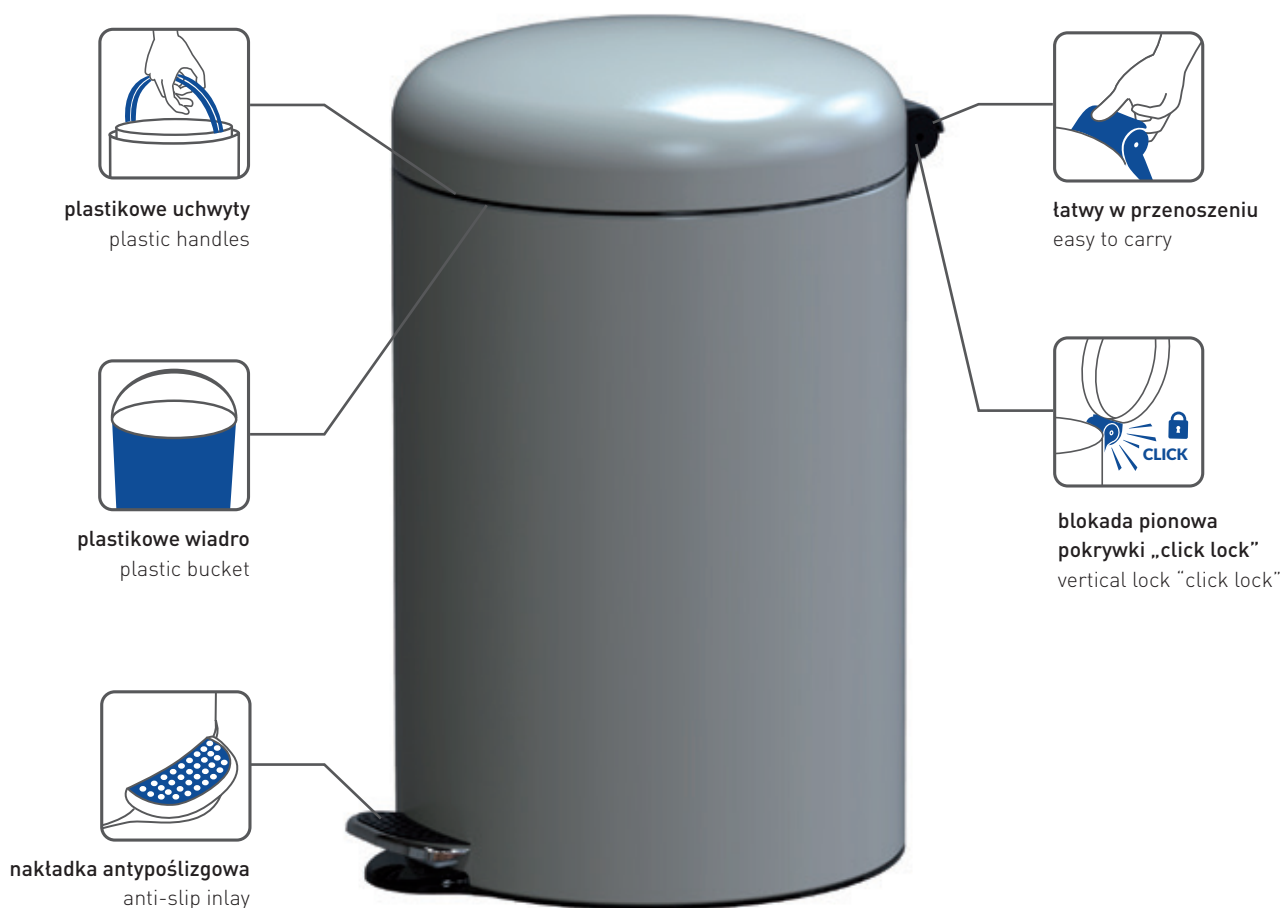

Freedom Fresh

antybakteryjny okrągły kosz pedałowy
z wolnoopadającą pokrywą
antimicrobial round pedal bin
with soft close system

plastikowe uchwyty
plastic handles

plastikowe wiadro
plastic bucket

nakładka antypoślizgowa
anti-slip inlay

łatwy w przenoszeniu
easy to carry

blokada pionowa pokrywy „click lock”
vertical lock “click lock”

MADE IN POLAND

kolor kosza / body color		5L	12L	20L	30L
PC	<input type="checkbox"/> biały antybakteryjny white antimicrobial RAL 9010	SOFTF611AG	SOFTF612AG	SOFTF613AG	SOFTF614AG
PC	<input type="checkbox"/> czarny antybakteryjny black antimicrobial RAL 9005	SOFTF611AGA	SOFTF612AGA	SOFTF613AGA	SOFTF614AGA
dane techniczne / specification					
	waga / weight [kg]	0.90	1.68	2.30	3.22
	średnica / diameter [cm]	21	25	30	30
	długość / length [cm]				
	wysokość / height [cm]	28	40	45	65

DOMAN Freedom Fresh

okrągły kosz pedałowy z wypukłą pokrywą
round pedal bin with dome lid

10 000 cykli
10 000 cycles

plastikowe uchwyty
plastic handles

łatwy w przenoszeniu
easy to carry

plastikowe wiadro
plastic bucket