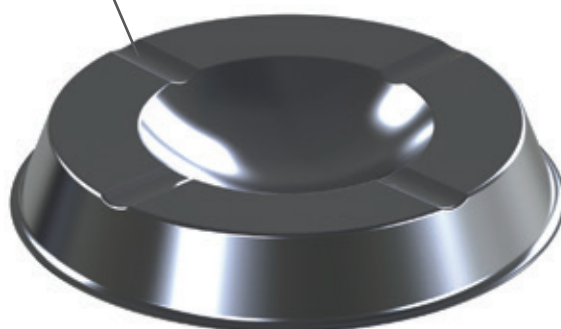

FLASH

popielnica
ashtray

specjalne przetłoczenia
na papierosa
special grooves
for cigarette

MADE IN
POLAND

kolor popielnicy / ashtray color

potysk / gloss

626

dane techniczne / specification

waga / weight

[kg]

0.3

średnica / diameter

[cm]

14

długość / length

[cm]

wysokość / height

[cm]

2.1