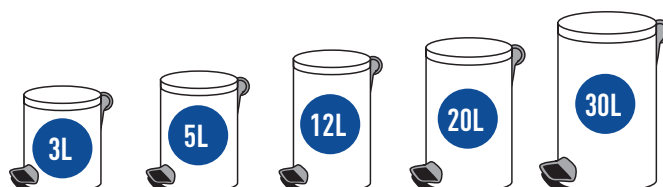

kolor kosza / body color			F610AD	F611AD	F612AD	F613AD	F614AD
OC	czarny / black RAL 9005		F610ED	F611ED	F612ED	F613ED	F614ED
OC	biały / white RAL 9010						
dane techniczne / specification							
kg	waga / weight	[kg]	0.66	0.90	1.68	2.30	3.22
↔	średnica / diameter	[cm]	17	21	25	30	30
↔	długość / length	[cm]					
↑↓	wysokość / height	[cm]	26	28	40	45	65