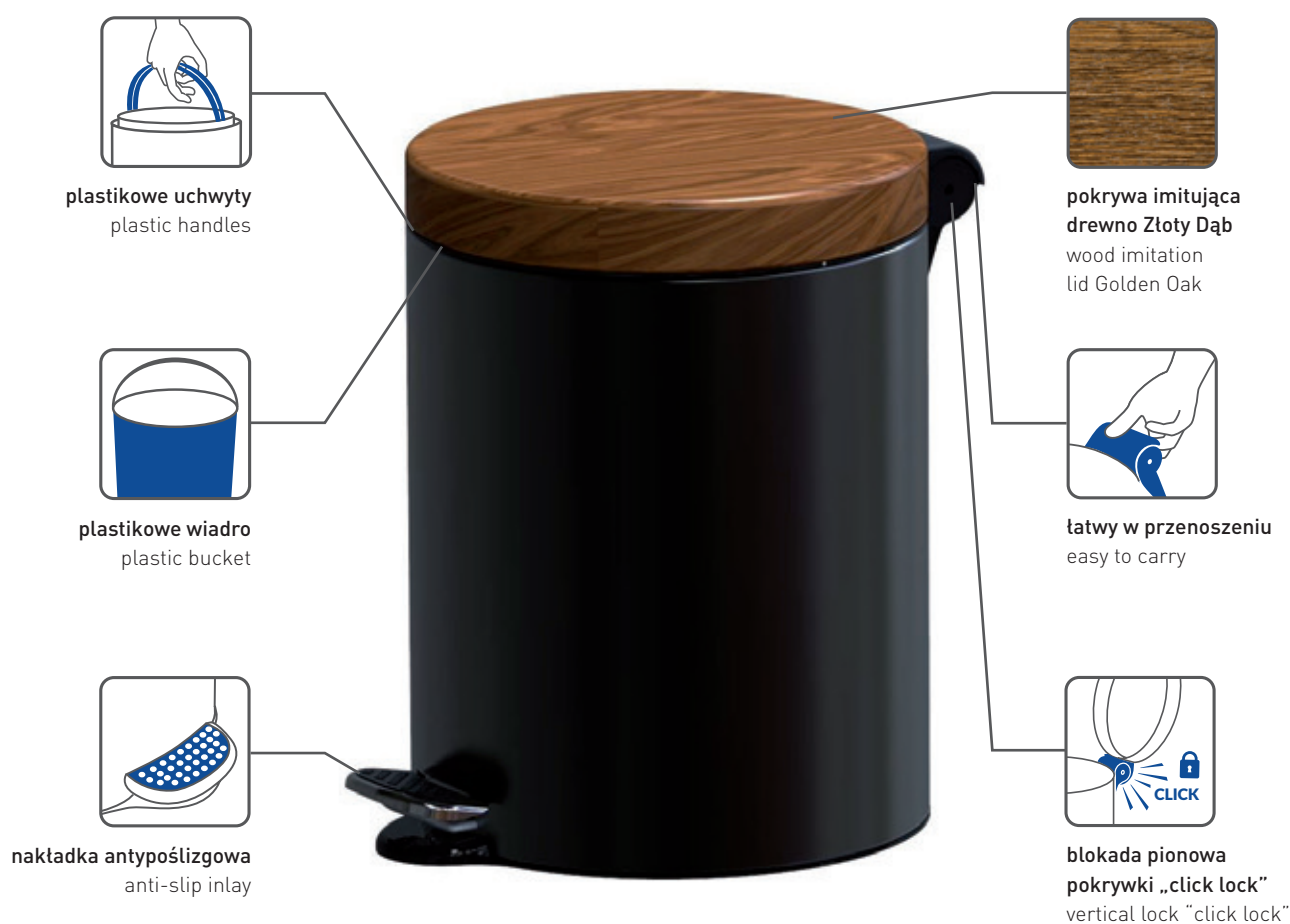

10 000 cykli
10 000 cycles

Ciche zamykanie
Soft Close

SHERWOOD SOFT CLOSE

Freedom Fresh

okrągły kosz pedałowy
z wolnoopadającą pokrywą imitującą drewno
round pedal bin with soft close system and wood imitation lid

okrągły kosz pedałowy

z wolnoopadającą pokrywą imitującą drewno

round pedal bin with soft close system and wood imitation lid

plastikowe uchwyty
plastic handles

plastikowe wiadro
plastic bucket

nakładka antypoślizgowa
anti-slip inlay

pokrywa imitująca
drewno Złoty Dąb
wood imitation
lid Golden Oak

łatwy w przenoszeniu
easy to carry

blokada pionowa
pokrywki „click lock”
vertical lock “click lock”

MADE
IN
POLAND EU

5 up to
years
warranty