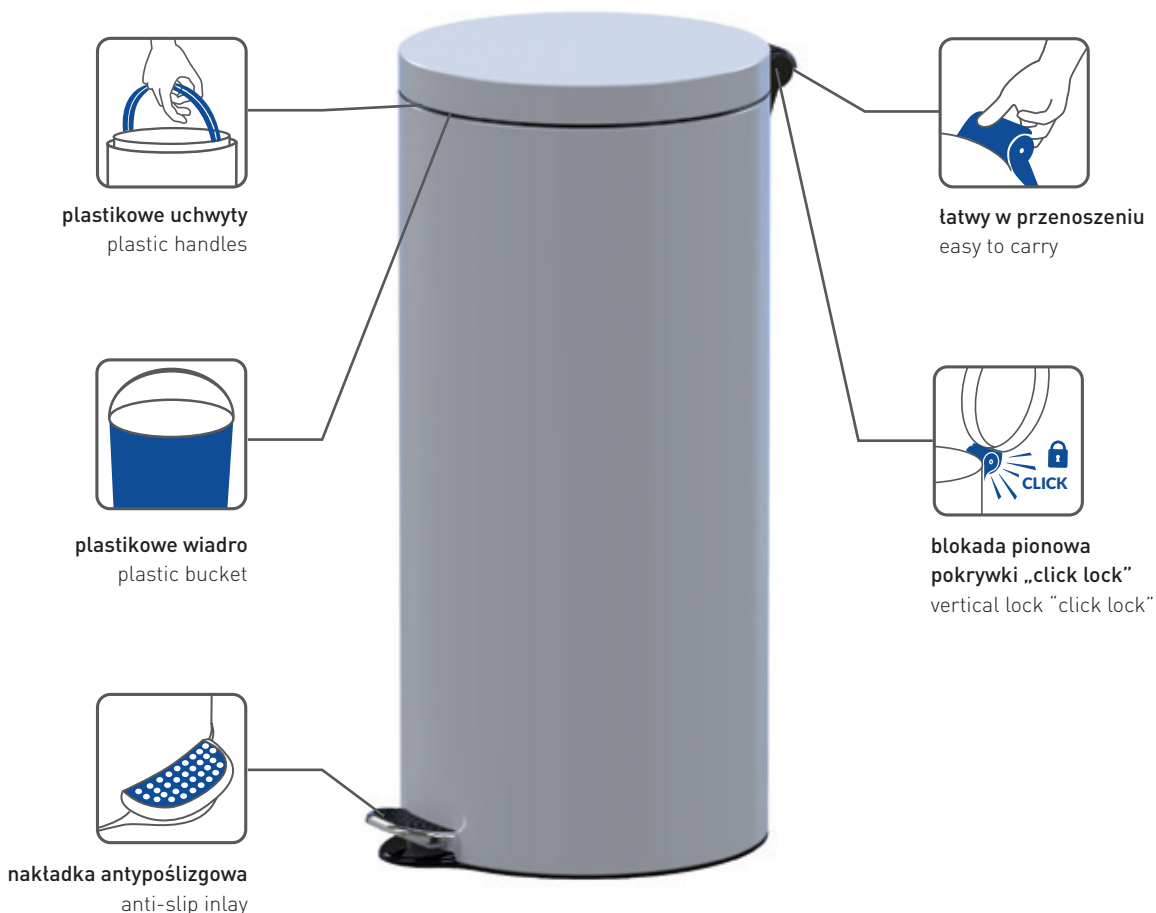

HOTEL SAFE

Freedom Fresh

okrągły kosz pedałowy z wkładem o podwyższonej niepalności
round pedal bin with increased flame retardancy insert

10 000 cykli
10 000 cycles

Podwyższona
niepalność
Increased flame
retardancy

plastikowe uchwyty
plastic handles

łatwy w przenoszeniu
easy to carry

plastikowe wiadro
plastic bucket

blokada pionowa
pokrywki „click lock”
vertical lock “click lock”

nakładka antypoślizgowa
anti-slip inlay