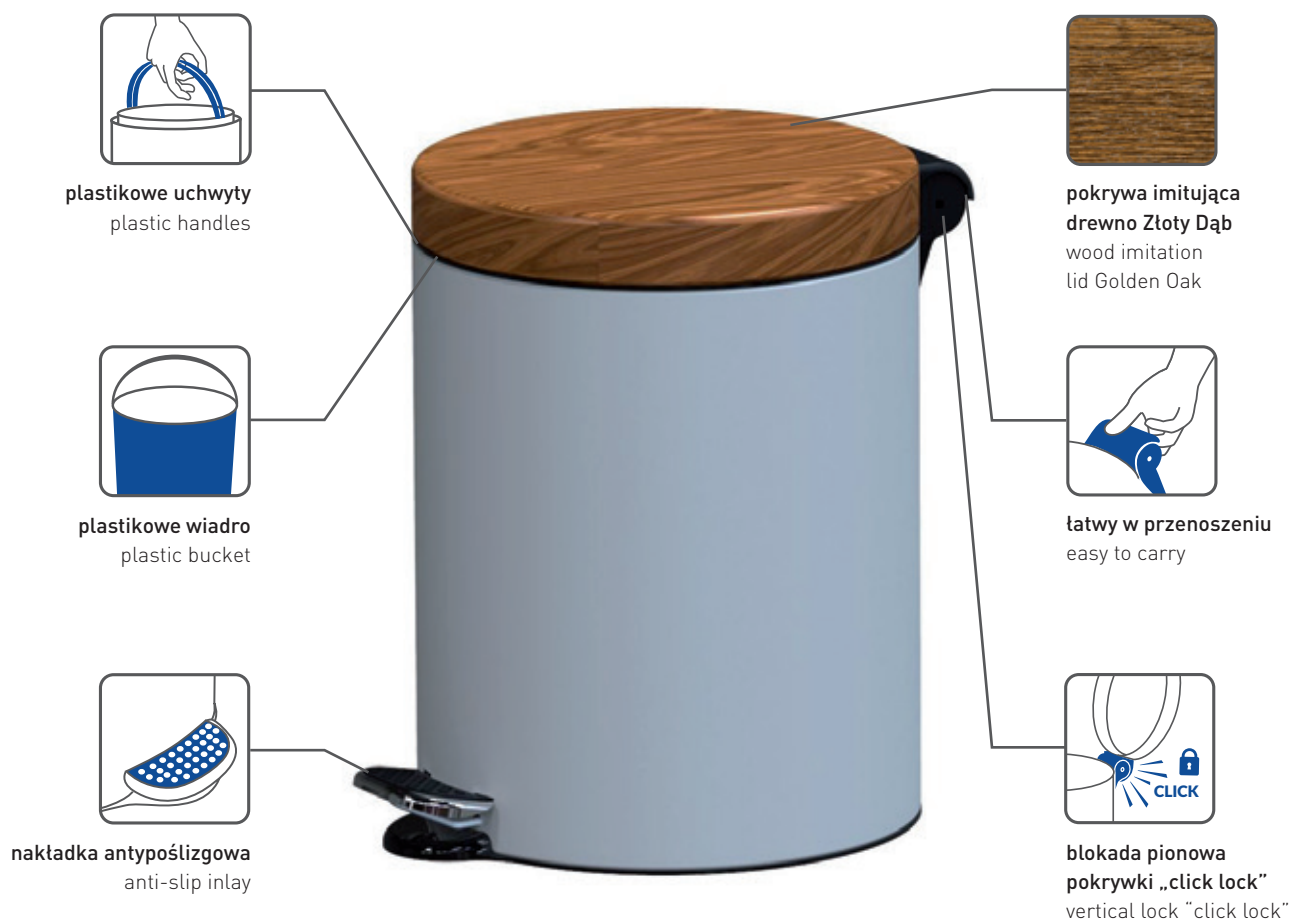

SHERWOOD

Freedom Fresh

okrągły kosz pedałowy z pokrywą imitującą drewno
round pedal bin with wood imitation lid

10 000 cykli
10 000 cycles

MADE IN POLAND EU

5 up to years warranty