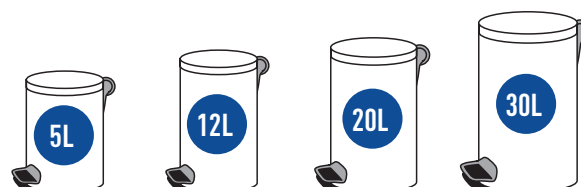

kolor kosza / body color						
OC	czarny / black RAL 9005	SOFTF611AD	SOFTF612AD	SOFTF613AD	SOFTF614AD	
OC	biały / white RAL 9010	SOFTF611ED	SOFTF612ED	SOFTF613ED	SOFTF614ED	
dane techniczne / specification						
kg	waga / weight	[kg]	0.90	1.68	2.30	3.22
↔	średnica / diameter	[cm]	21	25	30	30
↔	długość / length	[cm]				
↑↓	wysokość / height	[cm]	28	40	45	65