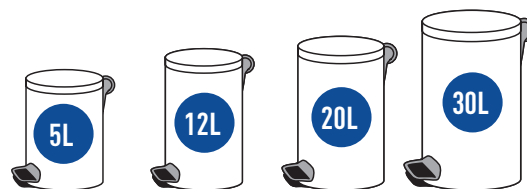

kolor kosza / body color

S/S	potysk / gloss	SOFTF611	SOFTF612	SOFTF613	SOFTF614
S/S	satyna / satin	SOFTF611B	SOFTF612B	SOFTF613B	SOFTF614B
OC	czarny / black RAL 9005	SOFTF611A	SOFT F612A	SOFTF613A	SOFTF614A
OC	biały / white RAL 9010	SOFTF611E	SOFT F612E	SOFTF613E	SOFTF614E
OC	szary / gray RAL 9006	SOFTF611S	SOFTF612S	SOFTF613S	SOFTF614S

dane techniczne / specification

waga / weight	[kg]	0.90	1.68	2.30	3.22
średnica / diameter	[cm]	21	25	30	30
długość / length	[cm]				
wysokość / height	[cm]	28	40	45	65