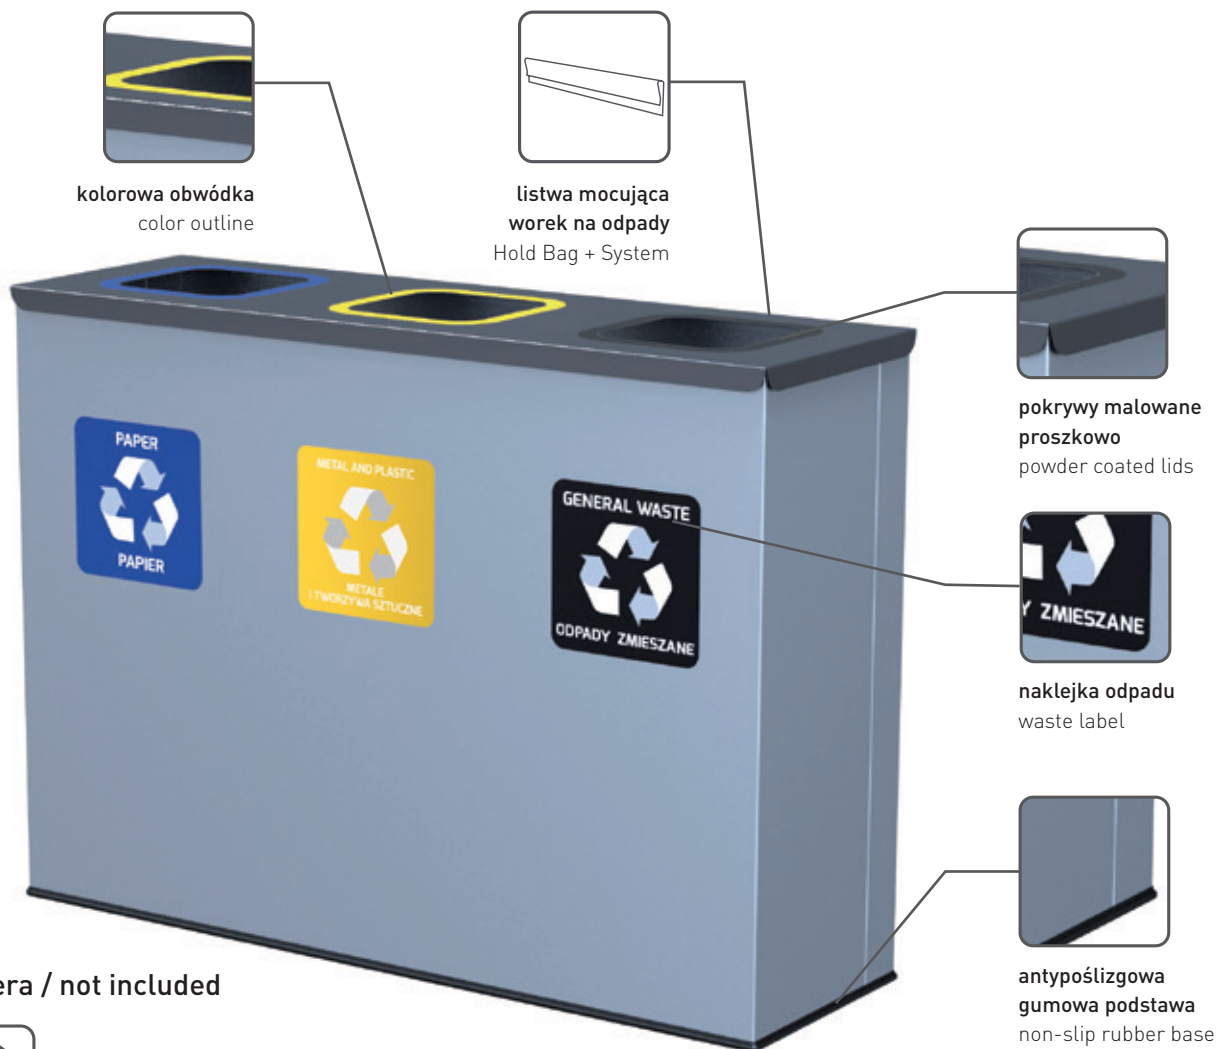

dane techniczne / specification

	waga / weight	[kg]	15.5
	szerokość / width	[cm]	38
	długość / length	[cm]	38
	wysokość / height	[cm]	103

EKO STATION

stacja do segregacji odpadów
waste segregation station