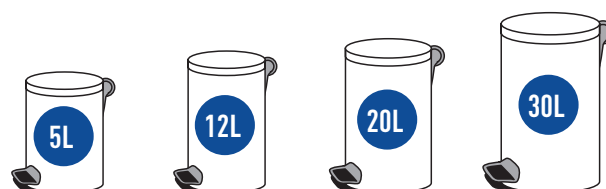

Freedom Fresh

antybakteryjny okrągły kosz pedałowy
z wolnoopadającą pokrywą
antimicrobial round pedal bin
with soft close system

plastikowe uchwyty
plastic handles

plastikowe wiadro
plastic bucket

nakładka antypoślizgowa
anti-slip inlay

łatwy w przenoszeniu
easy to carry

blokada pionowa pokrywy „click lock”
vertical lock “click lock”

MADE IN POLAND

kolor kosza / body color		5L	12L	20L	30L
PC	<input type="checkbox"/> biały antybakteryjny white antimicrobial RAL 9010	SOFTF611AG	SOFTF612AG	SOFTF613AG	SOFTF614AG
PC	<input type="checkbox"/> czarny antybakteryjny black antimicrobial RAL 9005	SOFTF611AGA	SOFTF612AGA	SOFTF613AGA	SOFTF614AGA
dane techniczne / specification					
	waga / weight [kg]	0.90	1.68	2.30	3.22
	średnica / diameter [cm]	21	25	30	30
	długość / length [cm]				
	wysokość / height [cm]	28	40	45	65