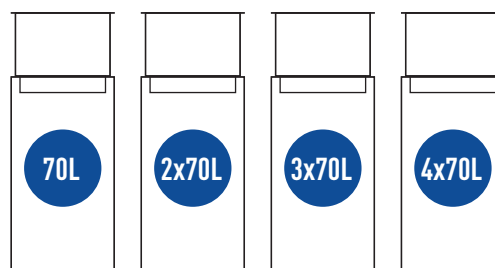

MADE IN POLAND

		kolor kosza / body color		kolor pokrywy / lid color					
PC		szary / gray RAL7045	czarny / black RAL 9005			159-M1	159-M2	159-M3	159-M4
dane techniczne / specification									
	waga / weight	[kg]				11.00	22.00	33.00	44.00
	szerokość / width	[cm]				33	66	99	132
	długość / length	[cm]				33	33	33	33
	wysokość / height	[cm]				72	72	72	72