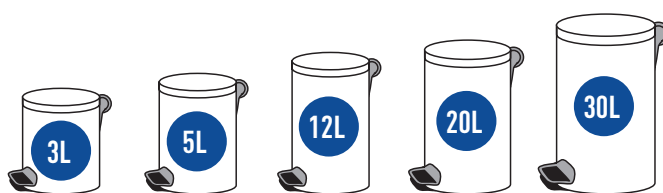

łatwy w przenoszeniu
easy to carry

blokada pionowa
pokrywyki „click lock”
vertical lock “click lock”

MADE IN POLAND EU

5 up to years warranty

kolor kosza / body color

s/s	połysk / gloss	F610	F611	F612	F613	F614
s/s	satyna / satin	F610B	F611B	F612B	F613B	F614B
oc	czarny / black RAL 9005	F610A	F611A	F612A	F613A	F614A
oc	biały / white RAL 9010	F610E	F611E	F612E	F613E	F614E
oc	szary / gray RAL 9006	F610S	F611S	F612S	F613S	F614S