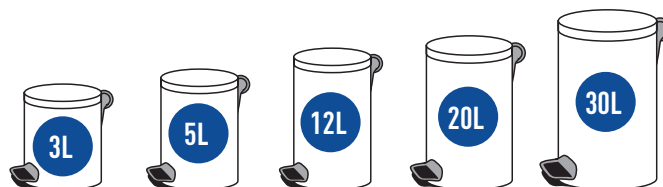

kolor kosza / body color

S/S	potysk / gloss	F610PO	F611PO	F612PO	F613PO	F614PO
S/S	satyna / satin	F610BPO	F611BPO	F612BPO	F613BPO	F614BPO
OC	czarny / black RAL 9005	F610APO	F611APO	F612APO	F613APO	F614APO
OC	biały / white RAL 9010	F610EPO	F611EPO	F612EPO	F613EPO	F614EPO

dane techniczne / specification

waga / weight	[kg]	0.66	0.90	1.68	2.30	3.22
średnica / diameter	[cm]	17	21	25	30	30
długość / length	[cm]					
wysokość / height	[cm]	26	28	40	45	65