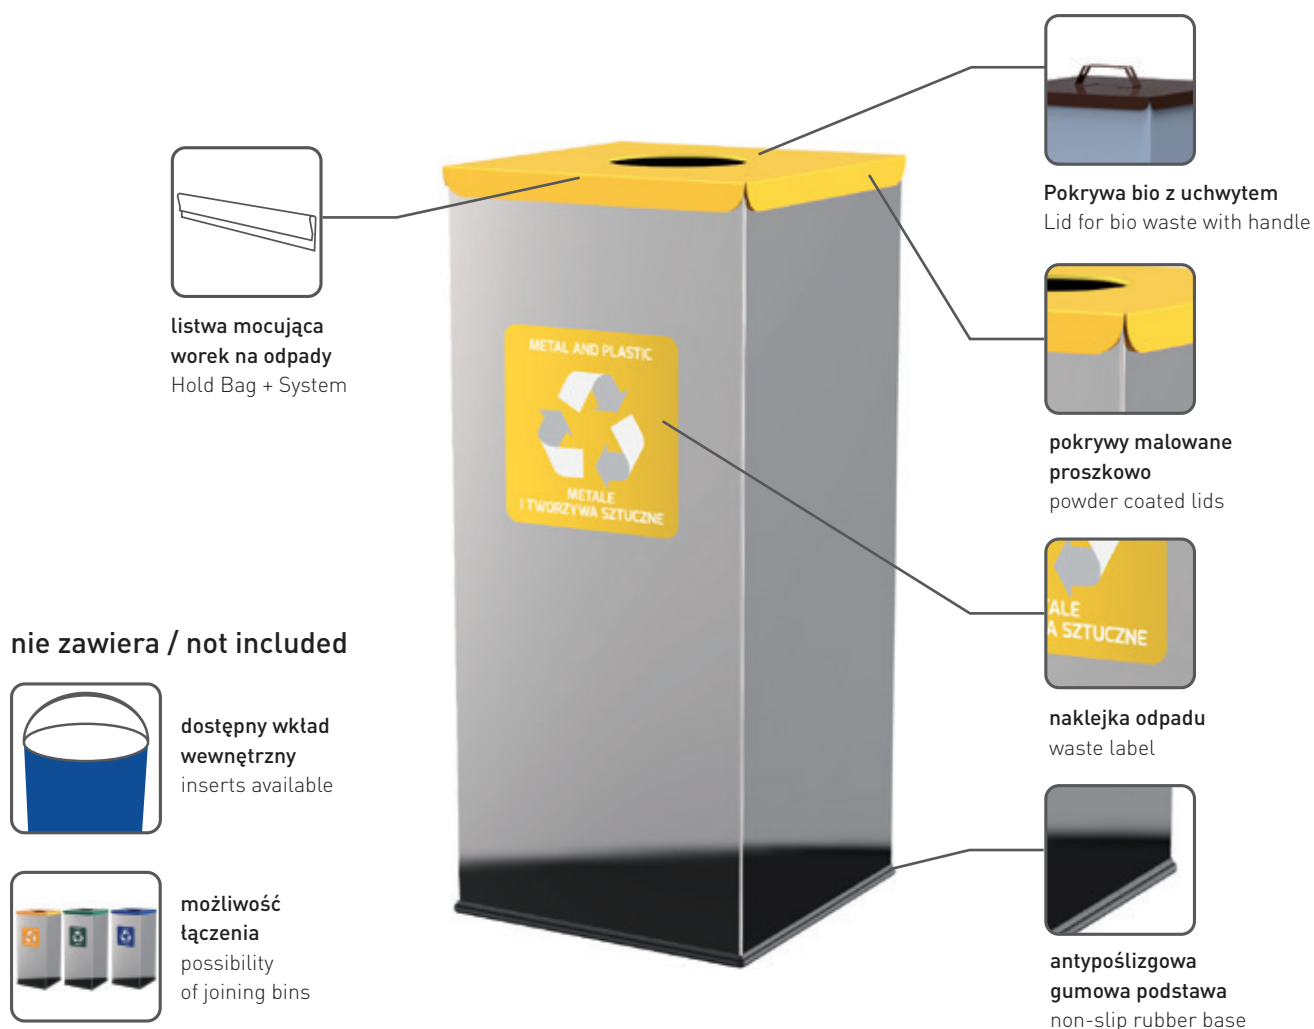

EKO SQUARE PRESTIGE 60L

kosz do segregacji odpadów
waste segregation bin

MADE
IN
POLAND

kolor kosza / body color		kolor pokrywki / lid color	
☐	potysk / gloss	☒	żółty / yellow RAL 1023
☐	potysk / gloss	☐	niebieski / blue RAL 5002
☐	potysk / gloss	☐	czarny / black RAL 9005
☐	potysk / gloss	☐	zielony / green RAL 6005
☐	potysk / gloss	☐	brązowy / brown RAL 8017

dane techniczne / specification

	waga / weight	[kg]	4.94
	szerokość / width	[cm]	30
	długość / length	[cm]	30
	wysokość / height	[cm]	69