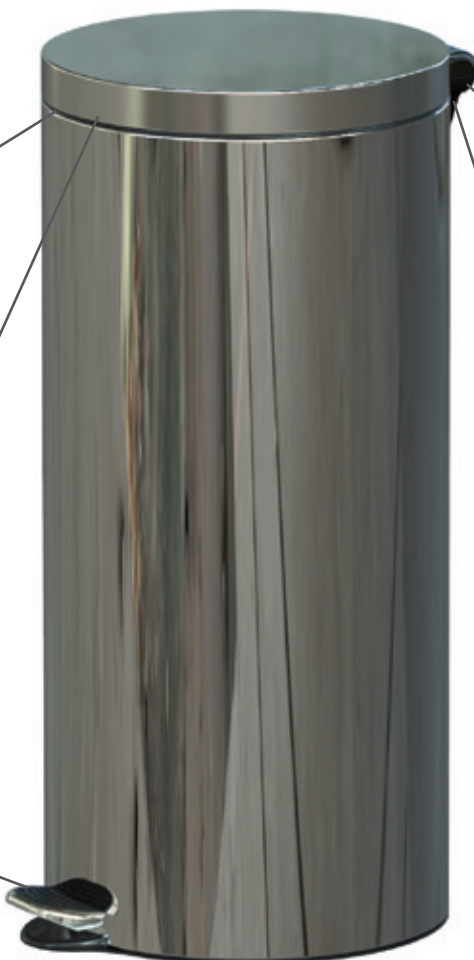

STANDARD

Freedom Fresh

okrągły kosz pedałowy

round pedal bin

10 000 cykli
10 000 cycles

plastikowe uchwyty
plastic handles

plastikowe wiadro
plastic bucket

naktadka antypoślizgowa
anti-slip inlay

łatwy w przenoszeniu
easy to carry

blokada pionowa
pokrywyki „click lock”
vertical lock “click lock”

MADE IN POLAND EU

5 up to years warranty