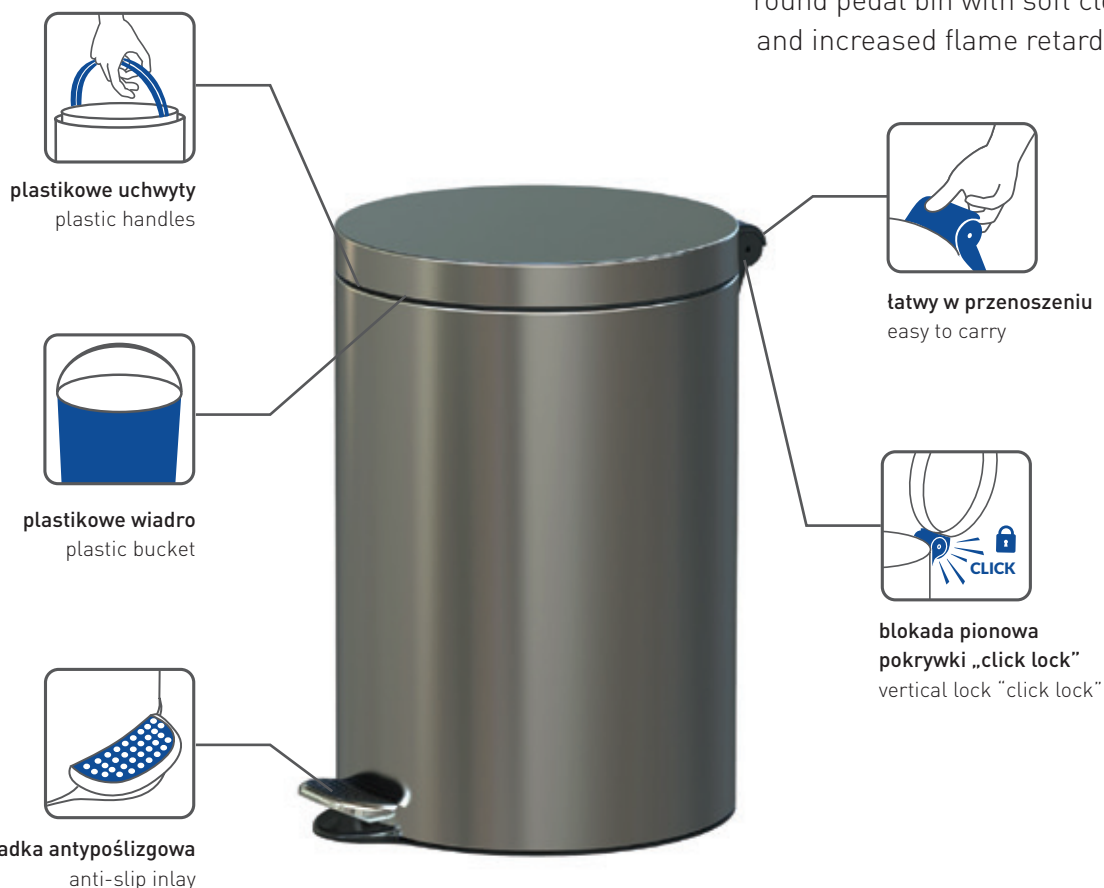

10 000 cykli
10 000 cycles

Ciche zamykanie
Soft Close

HOTEL SAFE SOFT CLOSE

Freedom Fresh

okrągły kosz pedałowy z wolnoopadającą pokrywą i wkładem o podwyższonej niepalności
round pedal bin with soft close system and increased flame retardancy insert