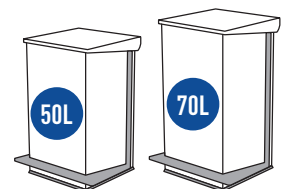

kolor kosza / body color		kolor pokrywy / plastic color		FS150S	FS170S
	szary / gray RAL9006	czarny / black RAL 9005			
dane techniczne / specification					
	waga / weight	[kg]	7	8.5	
	szerokość / width	[cm]	34	36	
	długość / length	[cm]	40	42	
	wysokość / height	[cm]	55	69