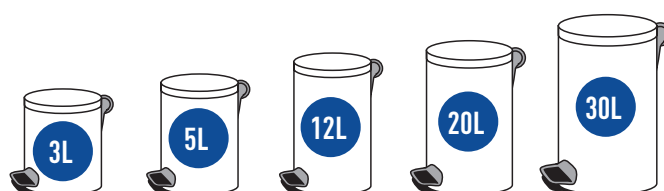

ANTISEPTIC

Freedom Fresh

antybakteryjny okrągły kosz pedałowy
antimicrobial round pedal bin

10 000 cykli
10 000 cycles

Właściwości
antybakteryjne
Antiseptic
properties

plastikowe uchwyty
plastic handles

łatwy w przenoszeniu
easy to carry

plastikowe wiadro
plastic bucket

blokada pionowa
pokrywki „click lock”
vertical lock “click lock”

nakładka antypoślizgowa
anti-slip inlay

MADE
IN
POLAND

kolor kosza / body color

☐ biały antybakteryjny
white antimicrobial RAL 9010

F610AG

F611AG

F612AG

F613AG

F614AG

☐ czarny antybakteryjny
black antimicrobial RAL 9005

F610AGA

F611AGA

F612AGA

F613AGA

F614AGA

dane techniczne / specification

waga / weight

[kg]

0.66

0.90

1.68

2.30

3.22

średnica / diameter

[cm]

17

21

25

30

30

długość / length

[cm]

26

28

40

45

65

wysokość / height

[cm]

26

28

40

45

65