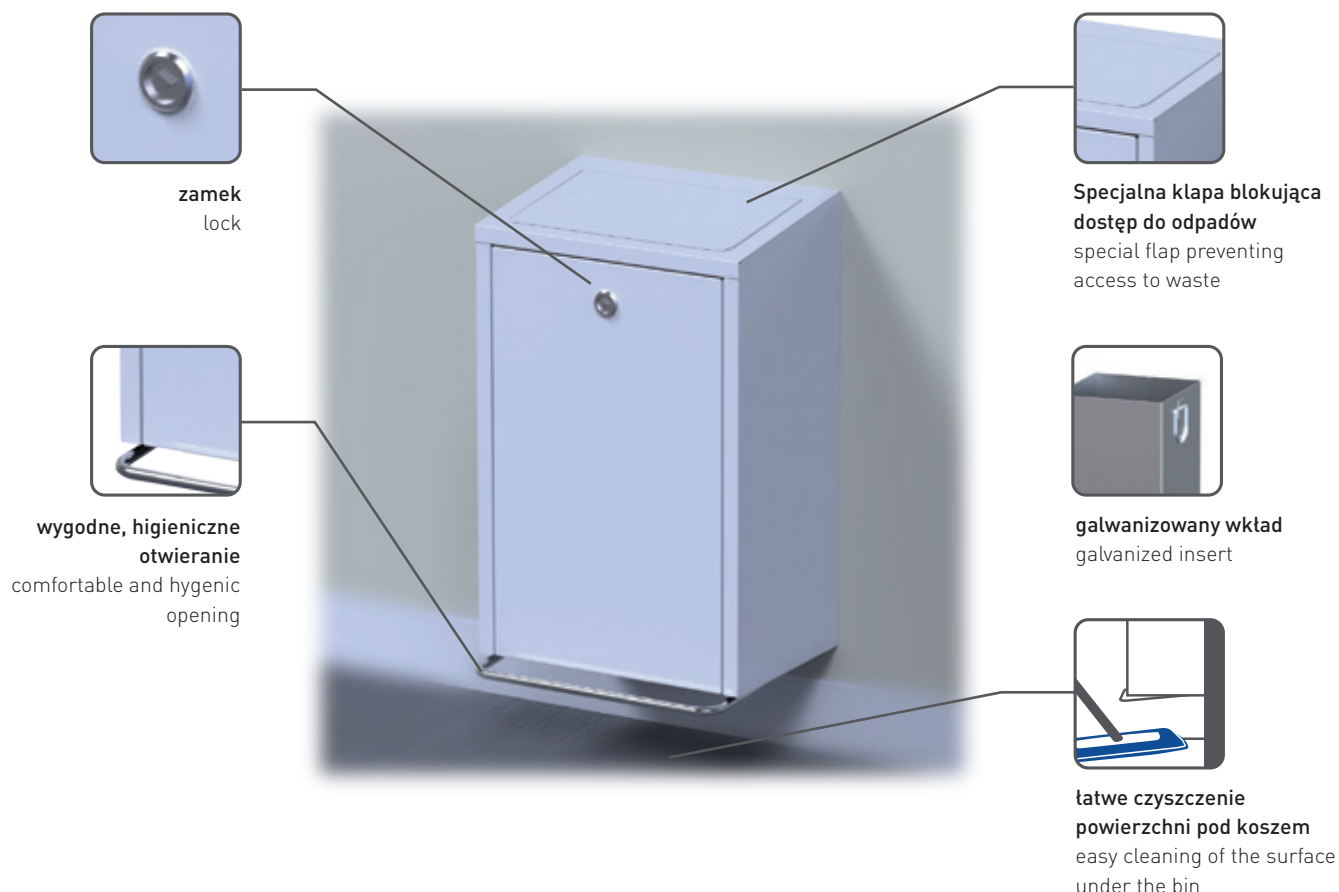

HYGENIC BIN

wiszący kosz pedałowy
wall mounted pedal bin

MADE IN POLAND EU