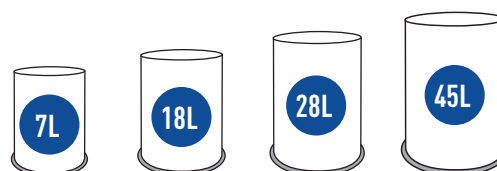

kolor kosza / body color

S/S	potysk / gloss	607	608	642	655
S/S	satyna / satin	607B	608B	642B	655B
OC	czarny / black RAL 9005	607A	608A	642A	655A
OC	biały / white RAL 9010	607E	608E	642E	655E
OC	szary / gray RAL 9006	-	-	-	653

dane techniczne / specification

waga / weight	[kg]	0.72	1.64	2.21	2.86
średnica / diameter	[cm]	20	24	30	30
długość / length	[cm]				
wysokość / height	[cm]	25	41	41	69