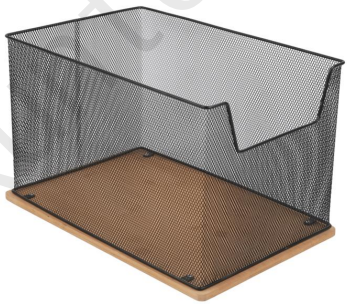

BDSR-004
24*36*22cm