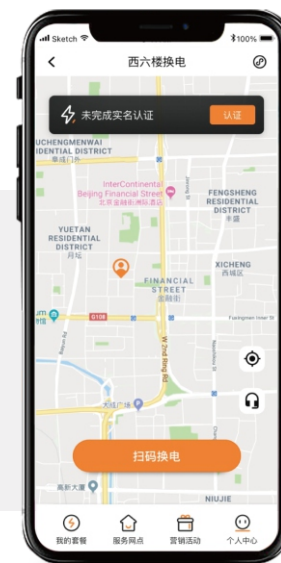

换电成功率99.94%

备用电源应急换电

兼容性

支持多型号模式换电

仓体尺寸大

软硬插兼容

适配市面90%锂电池

核心产品

智能换电SaaS系统

用户换电小程序

- 微信扫码 精简操作
- 附近站点 一键导航
- 租车租电换电 一站搞定
- 移动钱包 充值提现
- 花式营销引流
- 电池数据实时了解

柜机终端APP

- 本地化管理
- 远程OTA升级
- 老化测试
- 离线换电
- 数据实时上报
- 智能充电算法

云管理平台

- 电池轨迹追踪地图
- 数据统计分析
- 数据监控大屏
- 多级自动分账
- 安全预警体系
- 营销拓客系统