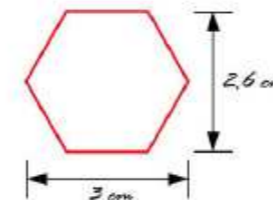

222013 (A0219)
Crayon Blocks
Size: 25.2x6.3x6.3cm
Qty/Ctn: 12/96
Master CTN: 56x54x42.5cm
1PC
Each Size (20.5x3x2.6cm)