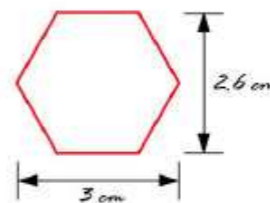

222013 (A0219)
Crayon Blocks
Size: 25.2x6.3x6.3cm
Qty/Ctn: 12/96
Master CTN: 56x54x42.5cm
1PC
Each Size (20.5x3x2.6cm)