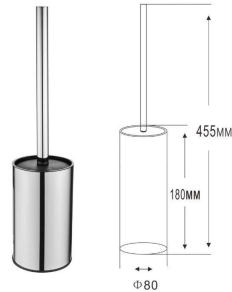

Toilet Brush Holder

7000000 Series

2000003

7000005

7000006

7000008

7000008

2000009

7000010