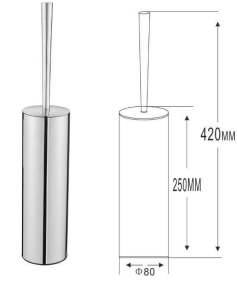

Toilet Brush Holder

700000 Series

7000011

7000012

7000013

7000014

7000015

7000016

7000018

7000019

7000020