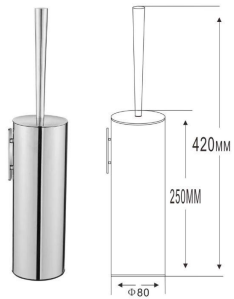

Toilet Brush Holder

700000 Series

7000011

7000012

7000013

7000014

7000015

7000016

7000018

7000019

7000020