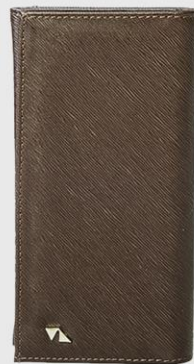

63 gr

 **MashadLeather**

D5072

Dimensions

11.5×9×1.5 cm

 **MashadLeather**

D5539

Dimensions