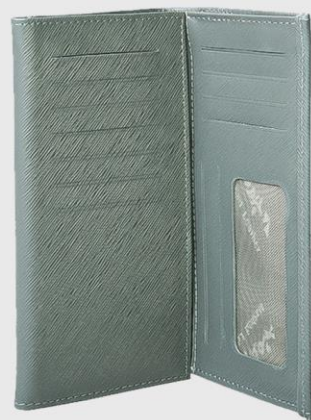

63 gr

 **MashadLeather**

D5072

Dimensions

11.5×9×1.5 cm

 **MashadLeather**

D5539

Dimensions