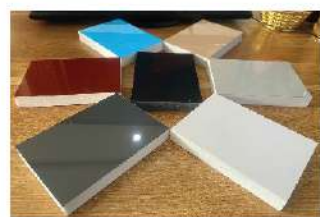

PITECH PVC foam board - 3 layer (Double sides glossy hard) - Luxury goods

01-b. TẤM VÁN GỖ NHỰA PVC PITECH - BA LỚP MÀU (HAI MẶT CỨNG BÓNG) - HÀNG CAO CẤP

PITECH Colored PVC foam board - 3 layer (Double sides glossy hard) - Luxury goods

Tấm nhựa PVC PITECH - Ba lớp màu hai mặt cứng, nhẵn, bóng hơn so với các loại tấm nhựa thông thường trên thị trường hiện nay. Sản phẩm được tạo thành từ công nghệ sản xuất máy đôi hai bề mặt ngoài của tấm là thành phần riêng so với lớp lõi bên trong của sản phẩm để tạo ra đôi mặt bóng, chống bám bẩn, dễ lau chùi vệ sinh trong quá trình sử dụng sản phẩm. Nhờ công nghệ sản xuất trên tấm Ba lớp được sử dụng làm thùng tủ bếp hoặc mặt phụ của sản phẩm không cần phủ sơn vẫn đảm bảo sạch đẹp lau chùi vệ sinh dễ dàng vẫn đảm bảo bền màu tiết kiệm chi phí và thời gian thi công giảm giá thành sản phẩm.

PITECH COLORED PVC foam boards - Three layers, two harder, smoother and more glossy sides than ordinary plastic boards in the market today. The product is made up of double machine manufacturing technology and two outer sides of the board is separated from the inner core layer of the product to create the smoothness, anti-dust and easy-cleaning during the use. The product is manufactured by the technology of three-layer panel which is used as a kitchen cabinet or an auxiliary surface of the product that does not need to be painted but still clean, nice, easy-to-clean and fast color, saving cost and time and reducing product costs.

STT No.	Tên sản phẩm (Product name)	Kích thước(mm) (Dài x rộng x dày) Dimensions (mm) (LxWxT)	Mã Sản Phẩm (Product code)		Trọng lượng tấm(Kg/tấm) Weight (Kg/board)	
			Tấm tỉ trọng 0.55(g/cm³) Board density 0.55 (g/cm³)	Tấm tỉ trọng 0.60(g/cm³) Board density 0.60 (g/cm³)	Tấm tỉ trọng 0.55(g/cm³) Board density 0.55 (g/cm³)	Tấm tỉ trọng 0.60(g/cm³) Board density 0.60 (g/cm³)
1	Tấm PVC Pitech PVC Pitech Board	2440 x 1220 x 5	PT 305	PT 60-305	8,2	8,9
2	Tấm PVC Pitech PVC Pitech Board	2440 x 1220 x 8	PT 308	PT 60-308	13	14,2
3	Tấm PVC Pitech PVC Pitech Board	2440 x 1220 x 10	PT 310	PT 60-310	16,3	17,9
4	Tấm PVC Pitech PVC Pitech Board	2440 x 1220 x 12	PT 312	PT 60-312	19,6	21,5
5	Tấm PVC Pitech PVC Pitech Board	2440 x 1220 x 15	PT 315	PT 60-315	24,5	26,8
6	Tấm PVC Pitech PVC Pitech Board	2440 x 1220 x 17	PT 317	PT 60-317	27,8	30,4
7	Tấm PVC Pitech PVC Pitech Board	2440 x 1220 x 18	PT 318	PT 60-318	29,4	32,1

STT	Tên sản phẩm	Mã sản phẩm	Độ Dày (mm)	Mật Độ (g/cm³)	Trọng lượng (Kg/tấm)
1	Tấm PVC 3 lớp Pitech 17 ly màu PETG01	TM 317-01	17	0.55	27.8
2	Tấm PVC 3 lớp Pitech 17 ly màu PETG03	TM 317-03	17	0.55	27.8
3	Tấm PVC 3 lớp Pitech 17 ly màu PETG05	TM 317-05	17	0.55	27.8
4	Tấm PVC 3 lớp Pitech 17 ly màu PETG10	TM 317-10	17	0.55	27.8