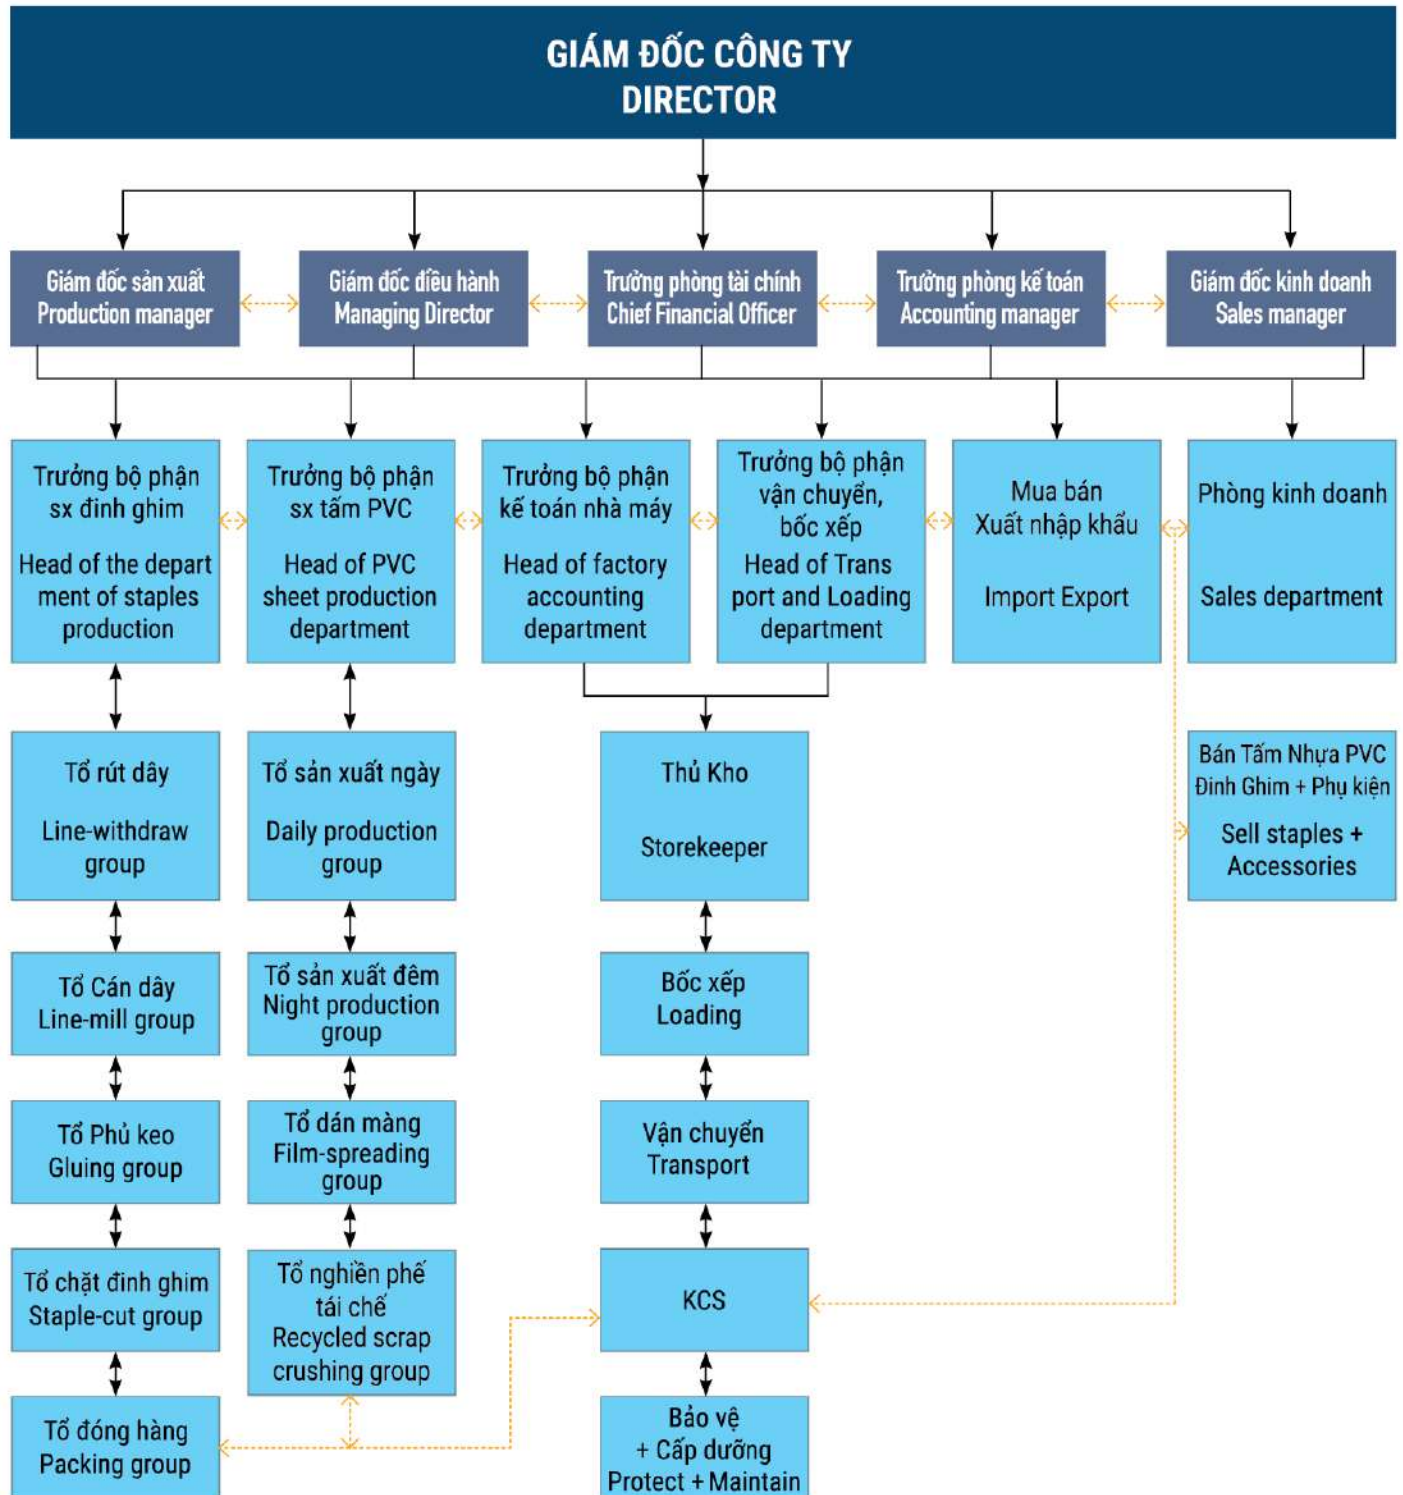

II. NĂNG LỰC QUẢN LÝ & THIẾT BỊ

01. CƠ CẤU TỔ CHỨC QUẢN LÝ

SƠ ĐỒ TỔ CHỨC
ORGANIZATIONAL CHART

02. NĂNG LỰC NHÂN SỰ

Trình độ đại học

20 NGƯỜI

Tổng nhân sự hiện có

113 NGƯỜI