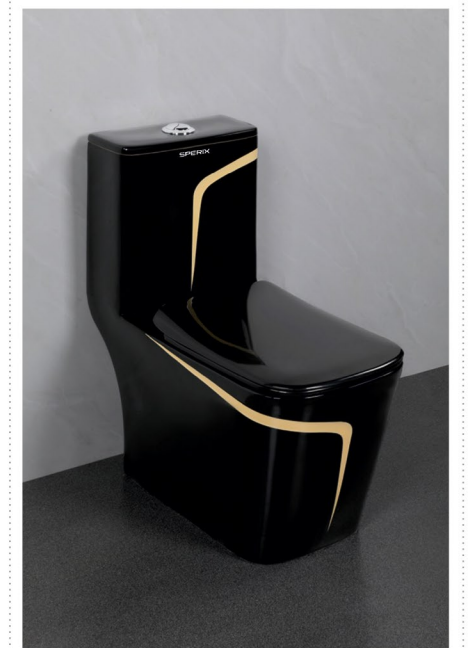

L- 660 W-350 H-750mm
S-TRAP 225mm

RIMLESS

1012 - SP. BLACK - 201

L-660 W-355 H-755 mm
S-TRAP 255mm

SIPHONIC FLUSHING

1013 - SP. BLACK - 202

L-660 W-360 H-740mm
S-TRAP 225mm

RIMLESS