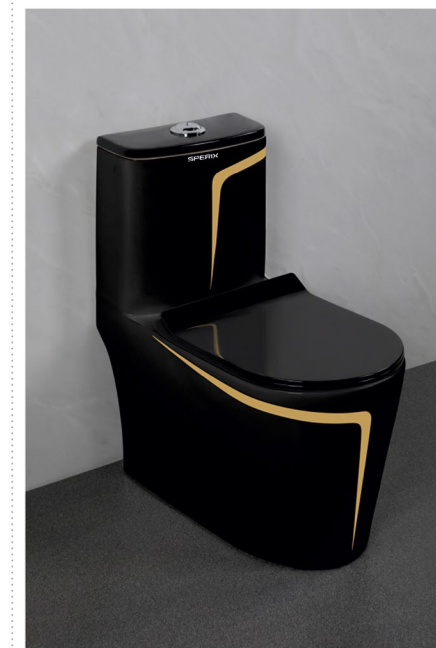

L- 660 W-350 H-750mm
S-TRAP 225mm

RIMLESS

1012 - SP. BLACK - 201

L-660 W-355 H-755 mm
S-TRAP 255mm

SIPHONIC FLUSHING

1013 - SP. BLACK - 202

L-660 W-360 H-740mm
S-TRAP 225mm

RIMLESS