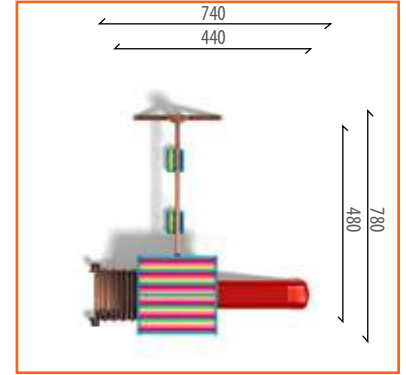

Ahşap Oyun Setleri / Wooden Play Sets

Aktiviteler/Miktar

- 2 Adet - Düz Kaydırak H:100 cm
- 1 Adet - Ahşap Çatı
- 1 Adet - Bariyer Ahşap Pano
- 1 Adet - Kare Platform
- 1 Adet - 5 Basamaklı Ahşap Merdiven
- 1 Adet - İkili Salıncak

Activities / Piece

- 2 Pieces - Simple Slide H:100 cm
- 1 Piece - Wood Roof
- 2 Pieces - Barrier Wooden Panel
- 1 Piece - Square Platform
- 1 Piece - 5 Step Wooden Stairs
- 1 Piece - Double Swing

CODE

480x440

780x740

320

10

3-14

Aktiviteler/Miktar

- 1 Adet - Düz Kaydırak H:100 cm
- 1 Adet - Helezon Kaydırak H:200cm
- 3 Adet - Ahşap Çatı
- 1 Adet - Bariyer Ahşap Pano
- 1 Adet - Kare Platform
- 1 Adet - Ekli Kare Platform
- 2 Adet - 5 Basamaklı Ahşap Merdiven
- 1 Adet - İkili Salıncak

Activities / Piece

- 1 Piece - Simple Slide H:100 cm
- 1 Piece - Spiral Slide H:200 cm
- 1 Piece - Wood Roof
- 3 Pieces - Barrier Wooden Panel
- 1 Piece - Square Platform
- 1 Piece - Attached Square Platform
- 2 Pieces - 5 Step Wooden Stairs
- 1 Piece - Double Swing

CODE

760x440

1060x740

420

16

3-14