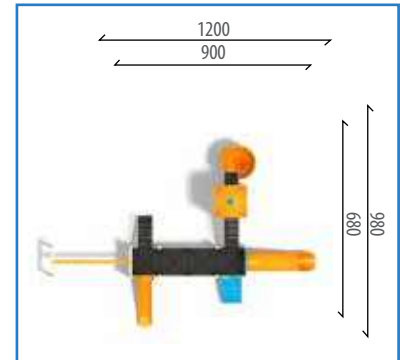

Activities / Piece

- 1 Piece - Simple Slide H:100 cm
- 1 Piece - Tube Slide H:100 cm
- 1 Piece - Spiral Slide H:200 cm
- 1 Piece - Polyethylene Square Roof
- 1 Piece - Arc Climbing
- 2 Pieces - Barrier Panel
- 1 Piece - Flat Bridge
- 2 Pieces - Square Platform
- 1 Piece - Attached Square Platform
- 2 Pieces - 5 Step Stairs