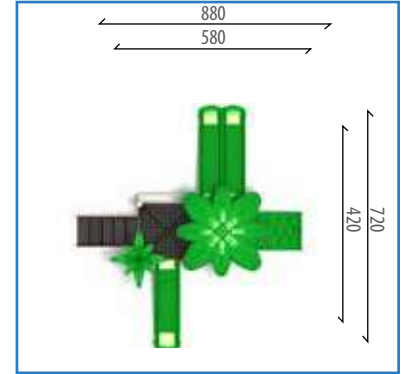

Orman Serisi / Forest Series

Aktiviteler/Miktar

- 1 Adet - İkili Düz Kaydırak H:100 cm
- 1 Adet - Dalgalı Kaydırak H:100 cm
- 1 Adet - Polietilen Orman Çatı
- 1 Adet - Ark Tırmanma
- 1 Adet - Metal Dikey Merdiven
- 1 Adet - Palmiye Figürü
- 1 Adet - Bariyer Pano
- 2 Adet - Kare Platform
- 1 Adet - 5 Basamaklı Merdiven

Activities / Piece

- 1 Piece - Double Slide H:100 cm
- 1 Piece - Wavy Slide H:100 cm
- 1 Piece - Polyethylene Forest Roof
- 1 Piece - Arc Climbing
- 1 Piece - Metal Vertical Ladder
- 1 Piece - Palm Figure
- 1 Piece - Barrier Panel
- 2 Pieces - Square Platform
- 1 Piece - 5 Step Stairs

OGOR-101

420x580

720x880

350

16

3-14

Aktiviteler/Miktar

- 1 Adet - İkili Düz Kaydırak H:100 cm
- 1 Adet - Polietilen Tren Ark Çatı
- 1 Adet - Tünel Geçit
- 1 Adet - Bariyer Pano
- 1 Adet - Tren Önü Metal Tırmanma
- 1 Adet - Kare Platform
- 2 Adet - 5 Basamaklı Merdiven
- 1 Adet - İkili Salıncak

Activities / Piece

- 1 Piece - Double Slide H:100 cm
- 1 Piece - Polyethylene Train Arc Roof
- 1 Piece - Tube Passage
- 1 Piece - Barrier Panel
- 1 Piece - Train Metal Climbing
- 1 Piece - Square Platform
- 1 Piece - 5 Step Stairs
- 1 Piece - Double Swing

OGOR-102

900x580

1200x880

460

20

3-14