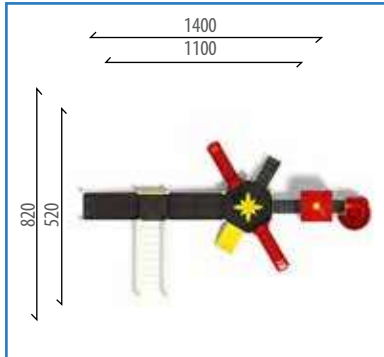

Aktiviteler/Miktar

- 2 Adet - Düz Kaydırak H:100 cm
- 1 Adet - Helezon Kaydırak H:200 cm
- 1 Adet - Ark Tırmanma
- 1 Adet - Palmiye Figürü
- 3 Adet - Bariyer Pano
- 1 Adet - Komando Merdiveni
- 2 Adet - Rampa
- 1 Adet - Kare Platform
- 1 Adet - Eklî Kare Platform
- 4 Adet - Yarım Altıgen Platform
- 2 Adet - 5 Basamaklı Merdiven

Activities / Piece

- 2 Pieces - Simple Slide H:100 cm
- 1 Piece - Spiral Slide H:200 cm
- 1 Pieces - Arc Climbing
- 1 Piece - Palm Figure
- 3 Pieces - Barrier Panel
- 1 Pieces - Monkey Climbing
- 2 Pieces - Ramp
- 1 Piece - Square Platform
- 1 Piece - Attached Square Platform
- 2 Pieces - Half Hegzagon Platform
- 2 Pieces - 5 Step Stairs

CODE

OGEN-104

1100x520

1400x820

480

30

3-14