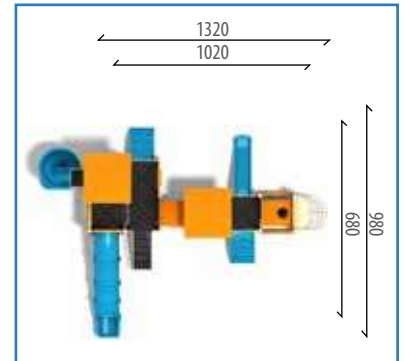

Activities / Piece

- 1 Piece - Tube Slide H:150 cm
- 1 Piece - Spiral Slide H:150 cm
- 1 Piece - Simple Slide H: 100 cm
- 2 Pieces - Tube Passage
- 2 Pieces - Polyethylene Train Arc Roof
- 2 Pieces - Arc Climbing
- 3 Pieces - Barrier Panel
- 1 Piece - Train Metal Climbing
- 5 Pieces - Square Platform
- 1 Piece - Attached Square Platform
- 1 Piece - 5 Step Stairs