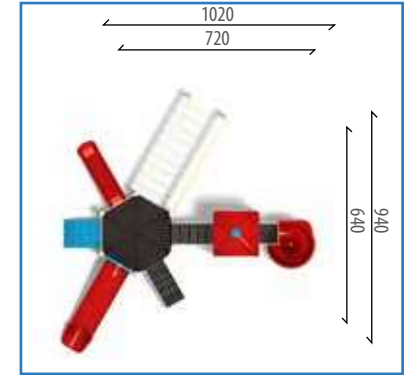

Eko Serisi / Eco Series

Aktiviteler/Miktar

- 1 Adet - Düz Kaydırak H:100 cm
- 1 Adet - Tüp Kaydırak H:100 cm
- 1 Adet - Helezon Kaydırak H:200 cm
- 1 Adet - Polietilen Kare Çatı
- 1 Adet - Ark Tırmanma
- 2 Adet - Bariyer Pano
- 1 Adet - Komando Merdiveni
- 2 Adet - Yarım Altıgen Platform
- 1 Adet - Ekli Kare Platform
- 2 Adet - 5 Basamaklı Merdiven

Activities / Piece

- 1 Piece - Simple Slide H:100 cm
- 1 Piece - Tube Slide H:100 cm
- 1 Piece - Spiral Slide H:200 cm
- 1 Piece - Polyethylene Square Roof
- 1 Piece - Arc Climbing
- 2 Pieces - Barrier Panel
- 1 Piece - Monkey Climbing
- 2 Pieces - Half Hezagon Platform
- 1 Piece - Attached Square Platform
- 2 Pieces - 5 Step Stairs