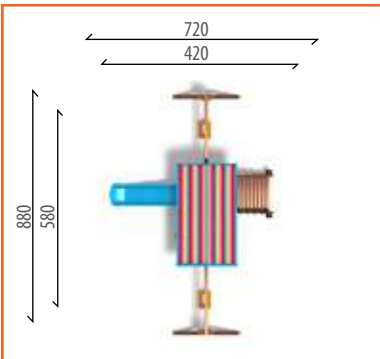

CODE
OGAS-104

580x420

880x720

340

12

3-14

Aktiviteler/Miktar

- 1 Adet - Dalgalı Kaydırak H: 100 cm
- 1 Adet - Metal Dikey Merdiven
- 1 Adet - Ahşap Çatı
- 3 Adet - Bariyer Ahşap Pano
- 2 Adet - Kare Platform
- 1 Adet - 5 Basamaklı Ahşap Merdiven
- 2 Adet - Tekli Salıncak

Activities / Piece

- 1 Piece - Wavy Slide H:100 cm
- 1 Piece - Metal Vertical Ladder
- 1 Piece - Wood Roof
- 3 Pieces - Barrier Wooden Panel
- 2 Pieces - Square Platform
- 1 Piece - 5 Step Wooden Stairs
- 2 Pieces - Single Swing