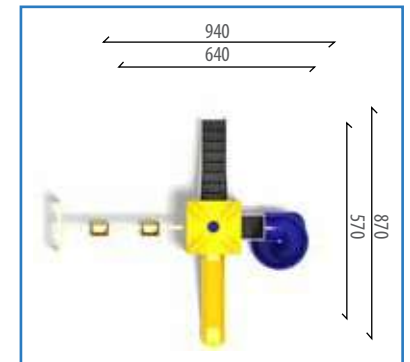

Activities / Piece

- 1 Piece - Simple Slide H:150 cm
- 1 Piece - Spiral Slide H:150 cm
- 1 Piece - Polyethylene Square Roof
- 1 Piece - Barrier Panel
- 1 Piece - Attached Square Platform
- 1 Piece - 8 Step Stairs
- 1 Piece - Double Swing