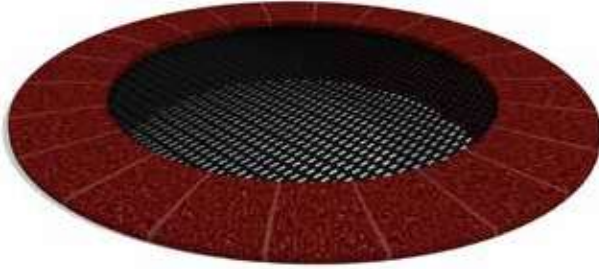

Trambolinler / Trampoline

CODE

OETM-101 175x175