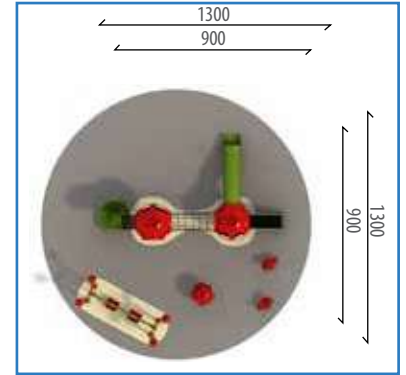

Nar Serisi / Pomegranate Series

Aktiviteler/Miktar

- 1 Adet - Tüp Kaydırak H:100 cm
- 1 Adet - Helezon Kaydırak H:200 cm
- 2 Adet - Nar Çatı
- 1 Adet - Halat Tırmanma
- 1 Adet - Merdiven

Activities / Piece

- 1 Piece - Tube Slide H:100 cm
- 1 Piece - Spiral Slide H:200 cm
- 2 Piece - Pomegranate Roof
- 1 Piece - Rope Climbing
- 1 Pieces -Stairs