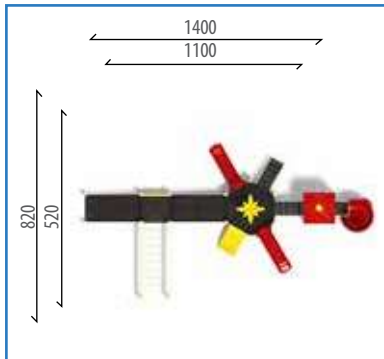

Aktiviteler/Miktar

- 1 Adet - Düz Kaydırak H:100 cm
- 1 Adet - Helezon Kaydırak H:200 cm
- 1 Adet - Tüp Kaydırak H:200 cm
- 1 Adet - Polietilen Kare Çatı
- 1 Adet - Bariyer Pano
- 1 Adet - Komando Askısı
- 1 Adet - Kare Platform
- 1 Adet - Ekli Kare Platform
- 2 Adet - 5 Basamaklı Merdiven