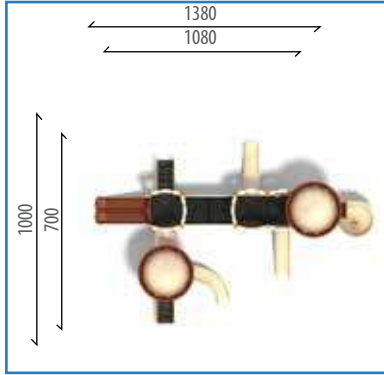

Kale Serisi / Castle Series

CODE

OGKA-103

1080x700

1380x1000

500

24

3-14

Aktiviteler/Miktar

- 1 Adet - Düz Kaydırak H:100 cm
- 1 Adet - İkili Düz Kaydırak H:100 cm
- 1 Adet - Dalgalı Kaydırak H:100 cm
- 1 Adet - Kavisli Kaydırak H:100 cm
- 1 Adet - Helezon Kaydırak H:150 cm
- 2 Adet - Polietilen Konik Çatı
- 4 Adet - Bariyer Pano
- 1 Adet - Tünel Geçit
- 1 Adet - Ark Köprü
- 1 Adet - Metal Dikey Merdiven
- 4 Adet - Kare Platform
- 1 Adet - Ekli Kare Platform
- 2 Adet - 5 Basamaklı Merdiven

Activities / Piece

- 1 Piece - Simple Slide H:100 cm
- 1 Piece - Double Slide H:100 cm
- 1 Piece - Wavy Slide H:100 cm
- 1 Piece - Curved Slide H:100 cm
- 1 Piece - Spiral Slide H:150 CM
- 2 Pieces - Polyethylene Conic Roof
- 4 Pieces - Barrier Panel
- 1 Piece - Tube Passage
- 1 Piece - Arc Bridge
- 1 Piece - Metal Vertical Ladder
- 4 Pieces - Square Platform
- 1 Piece - Attached Square Platform
- 2 Pieces - 5 Step Stairs