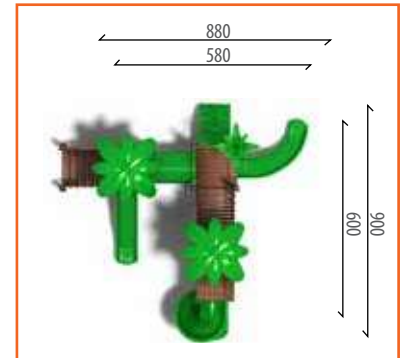

Activities / Piece

- 1 Piece - Wavy Slide H:100 cm
- 1 Piece - Curved Slide H:100 cm
- 1 Piece - Spiral Slide H:200 cm
- 2 Pieces - Polyethylene Forest Roof
- 1 Piece - Tube Passage
- 1 Piece - ARC Climbing
- 1 Piece - Palm Figure
- 3 Pieces - Barrier Wooden Panel
- 2 Pieces - Square Platform
- 1 Piece - Attached Square Platform
- 2 Pieces - 5 Step Wooden Stairs