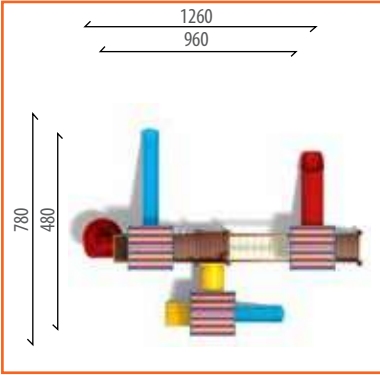

Ahşap Oyun Setleri / Wooden Play Sets

CODE
OGAS-103

960x480

1260x780

420

24

3-14

Aktiviteler/Miktar

- 1 Adet - Dalgalı Kaydırak H:100 cm
- 1 Adet - Tüp Kaydırak H:100 cm
- 1 Adet - Düz Kaydırak H:200 cm
- 1 Adet - Helezon Kaydırak H:200 cm
- 1 Adet - Tünel Geçit
- 1 Adet - ARC Tırmanma
- 1 Adet - Komando Merdiveni
- 3 Adet - Ahşap Çatı
- 4 Adet - Bariyer Ahşap Pano
- 3 Adet - Kare Platform
- 1 Adet - Ekli Kare Platform
- 2 Adet - 5 Basamaklı Ahşap Merdiven

Activities / Piece

- 1 Piece - Wavy Slide H:100 cm
- 1 Piece - Tube Slide H:100 cm
- 1 Piece - Simple Slide H:200 cm
- 1 Piece - Spiral Slide H:200 cm
- 1 Piece - Tube Passage
- 1 Piece - ARC Climbing
- 1 Piece - Monkey Climbing
- 3 Pieces - Wood Roof
- 4 Pieces - Barrier Wooden Panel
- 3 Pieces - Square Platform
- 1 Piece - Attached Square Platform
- 2 Pieces - 5 Step Wooden Stairs