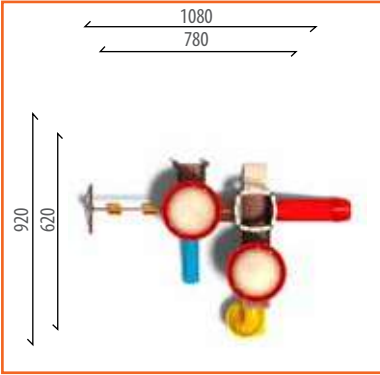

Ahşap Oyun Setleri / Wooden Play Sets