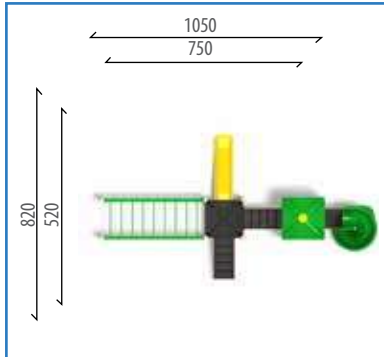

CODE
OGEK-103

690x500

990x800

420

18

3-14

Aktiviteler/Miktar

- 1 Adet - Düz Kaydırak H:100 cm
- 1 Adet - Tüp Kaydırak H:100 cm
- 1 Adet - Helezon Kaydırak H:200 cm
- 1 Adet - Polietilen Kare Çatı
- 1 Adet - Ark Tırmanma
- 1 Adet - Tünel Geçit
- 3 Adet - Bariyer Pano
- 2 Adet - Kare Platform
- 1 Adet - Ekli Kare Platform
- 2 Adet - 5 Basamaklı Merdiven