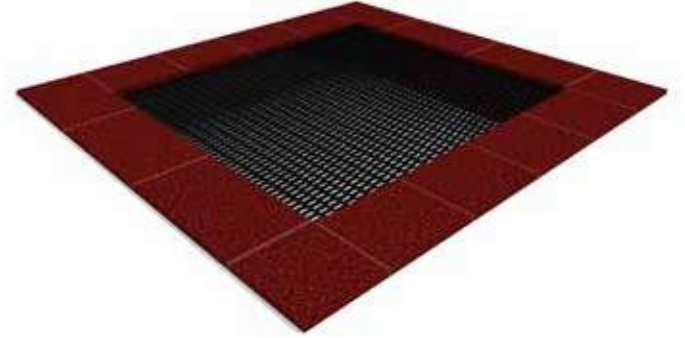

CODE

OETM-102 200x200

İP-HALAT
SERİSİ

Rope
Series

İp - Halat Serisi / Rope Series

CODE
OGİP-101 480x480 780x780 250 12 3-14

CODE
OGİP-102 780x780 1180x1180 400 22 3-14

CODE
OGİP-103 1180x1180 1480x1480 600 36 3-14