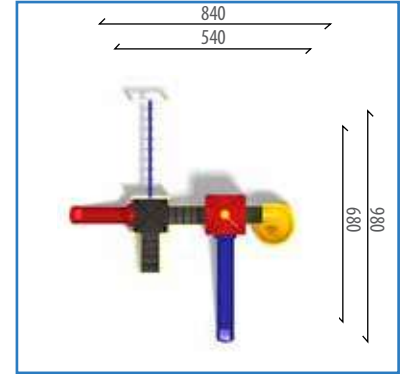

Toki Serisi / Toki Series

Aktiviteler/Miktar

- 1 Adet - Düz Kaydırak H:100 cm
- 1 Adet - Helezon Kaydırak H:200 cm
- 1 Adet - Düz Kaydırak H:200 cm
- 1 Adet - Polietilen Kare Çatı
- 2 Adet - Bariyer Pano
- 1 Adet - Komando Askısı
- 1 Adet - Kare Platform
- 1 Adet - Ekli Kare Platform
- 2 Adet - 5 Basamaklı Merdiven

Activities / Piece

- 1 Piece - Simple Slide H:100 cm
- 1 Piece - Spiral Slide H:200 cm
- 1 Piece - Simple Slide H:200 cm
- 1 Piece - Polyethylene Square Roof
- 2 Pieces - Barrier Panel
- 1 Piece - Monkey Climbing
- 1 Pieces - Square Platform
- 1 Piece - Attached Square Platform
- 2 Pieces - 5 Step Stairs