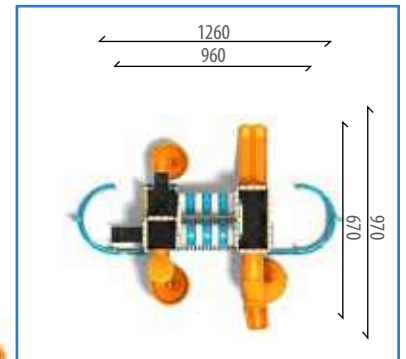

Activities / Piece

- 1 Piece - Double Slide H:100 cm
- 1 Piece - Spiral Slide H:150 cm
- 1 Piece - Spiral Slide H:250 cm
- 1 Piece - Spiral Tube Slide H:250 cm
- 2 Pieces - Ship Figure
- 1 Piece - Ship Bridge
- 1 Piece - Ship Ramp
- 9 Pieces - Barrier Panel
- 4 Pieces - Sail Figure
- 4 Pieces - Square Platform
- 2 Pieces - Attached Square Platform
- 1 Piece - 5 Steps Stairs
- 1 Piece - Metal Vertical Ladder