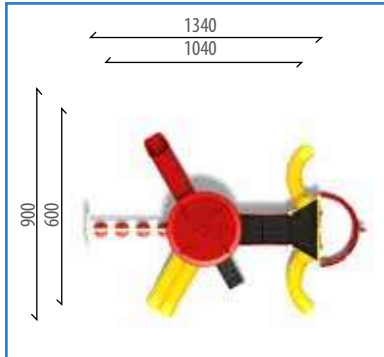

CODE
OGGE-104

600x1040

900x1340

480

22

3-14

Aktiviteler/Miktar

- 2 Adet - Kavisli Kaydırak H:100 cm
- 1 Adet - İkili Düz Kaydırak H: 100 cm
- 1 Adet - Tüp Kaydırak H: 100 cm
- 1 Adet - Polietilen Konik Çatı
- 1 Adet - Gemi Önü Figürü
- 3 Adet - Bariyer Pano
- 1 Adet - Düşme Denge Elemanı
- 2 Adet - Yelken Figürü
- 3 Adet - Yarım Altıgen Platform
- 1 Adet - ARC Köprü
- 1 Adet - 5 Basamaklı Merdiven

Activities / Piece

- 2 Pieces - Curved Slide H:100 cm
- 1 Piece - Double Slide H:100 cm
- 1 Piece - Tube Slide H:100 cm
- 1 Piece - Polyethylene Conic Roof
- 1 Piece - Ship Figure
- 3 Pieces - Barrier Panel
- 1 Piece - Balance Element
- 2 Pieces - Sail Figure
- 3 Pieces - Half Hezagon Platform
- 1 Piece - ARC Bridge
- 1 Piece - 5 Step Stairs