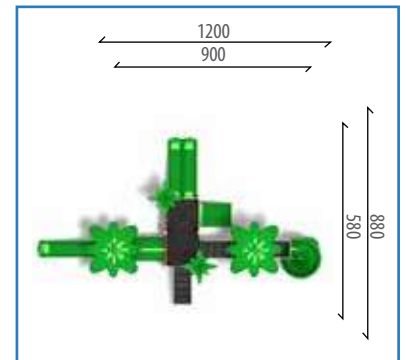

Orman Serisi / Forest Series

Aktiviteler/Miktar

- 1 Adet - İkili Düz Kaydırak H:100 cm
- 1 Adet - Dalgalı Kaydırak H:100 cm
- 1 Adet - Polietilen Orman Çatı
- 1 Adet - Ark Tırmanma
- 1 Adet - Metal Dikey Merdiven
- 1 Adet - Palmiye Figürü
- 1 Adet - Bariyer Pano
- 2 Adet - Kare Platform
- 1 Adet - 5 Basamaklı Merdiven

Activities / Piece

- 1 Piece - Double Slide H:100 cm
- 1 Piece - Wavy Slide H:100 cm
- 1 Piece - Polyethylene Forest Roof
- 1 Piece - Arc Climbing
- 1 Piece - Metal Vertical Ladder
- 1 Piece - Palm Figure
- 1 Piece - Barrier Panel
- 2 Pieces - Square Platform
- 1 Piece - 5 Step Stairs

OGOR-101

420x580

720x880

350

16

3-14

Aktiviteler/Miktar

- 1 Adet - İkili Düz Kaydırak H:100 cm
- 1 Adet - Polietilen Tren Ark Çatı
- 1 Adet - Tünel Geçit
- 1 Adet - Bariyer Pano
- 1 Adet - Tren Önü Metal Tırmanma
- 1 Adet - Kare Platform
- 2 Adet - 5 Basamaklı Merdiven
- 1 Adet - İkili Salıncak

Activities / Piece

- 1 Piece - Double Slide H:100 cm
- 1 Piece - Polyethylene Train Arc Roof
- 1 Piece - Tube Passage
- 1 Piece - Barrier Panel
- 1 Piece - Train Metal Climbing
- 1 Piece - Square Platform
- 1 Piece - 5 Step Stairs
- 1 Piece - Double Swing

OGOR-102

900x580

1200x880

460

20

3-14