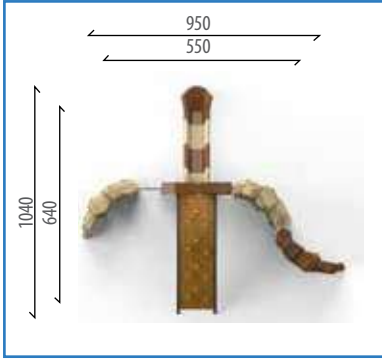

Kaya Serisi / Rock Series

Aktiviteler/Miktar

- 1 Adet - Düz Kaydırak H:100 cm
- 1 Adet - Ark Tırmanma
- 4 Adet - Kaya Pano
- 1 Adet - Metal Tırmanma

Activities / Piece

- 1 Pieces - Simple Slide H:100 cm
- 1 Adet - Arc Climbing
- 4 Pieces - Rock Panel
- 1 Pieces - Metal Climbing

CODE

OGKS-101

550X640

950X1040

300

24

3-14