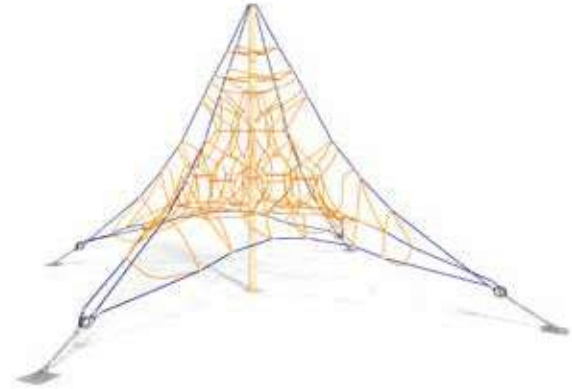

CODE

OETM-102 200x200

İP-HALAT
SERİSİ

Rope
Series

İp - Halat Serisi / Rope Series

CODE
OGİP-101 480x480 780x780 250 12 3-14

CODE
OGİP-102 780x780 1180x1180 400 22 3-14

CODE
OGİP-103 1180x1180 1480x1480 600 36 3-14