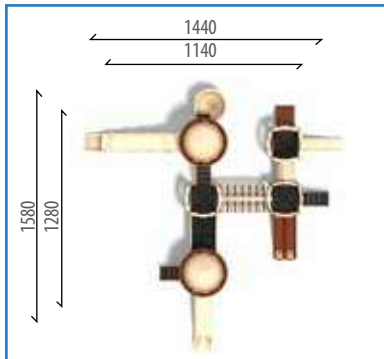

CODE

OGKA-104

1280x1140

1580x1440

580

44

3-14

Aktiviteler/Miktar

- 1 Adet - Dalgalı Kaydırak H:100 cm
- 1 Adet - İkili Düz Kaydırak H:100 cm
- 1 Adet - Tüp Kaydırak H:100 cm
- 1 Adet - Helezon Kaydırak H:200 cm
- 1 Adet - Tüp Kaydırak H:200 cm
- 1 Adet - Tünel Geçit
- 2 Adet - Polietilen Konik Çatı
- 4 Adet - Ark Tırmanma
- 1 Adet - Ark Köprü
- 1 Adet - Ark Köprü
- 1 Adet - Düz Köprü
- 4 Adet - Kare Platform
- 1 Adet - Ekli Kare Platform
- 3 Adet - 5 Basamaklı Merdiven

Activities / Piece

- 1 Piece - Wavy Slide H:100 cm
- 1 Piece - Double Slide H:100 cm
- 1 Piece - Tube Slide H:100 cm
- 1 Piece - Spiral Slide H:200 cm
- 1 Piece - Tube Slide H:200 cm
- 1 Piece - Tube Passage
- 2 Pieces - Polyethylene Conic Roof
- 4 Pieces - Barrier Panel
- 1 Piece - Arc Climbing
- 1 Piece - Arc Bridge
- 1 Piece - Flat Bridge
- 4 Pieces - Square Platform
- 1 Piece - Attached Square Platform
- 3 Pieces - 5 Step Stairs