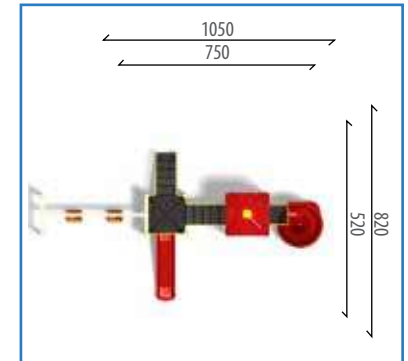

Activities / Piece

- 1 Piece - Simple Slide H:100 cm
- 1 Piece - Spiral Slide H:200 cm
- 1 Piece - Polyethylene Square Rc
- 3 Pieces - Barrier Panel
- 1 Piece - Square Platform
- 1 Piece - Attached Square Platform
- 1 Piece - 5 Step Stairs
- 1 Piece - Double Swing