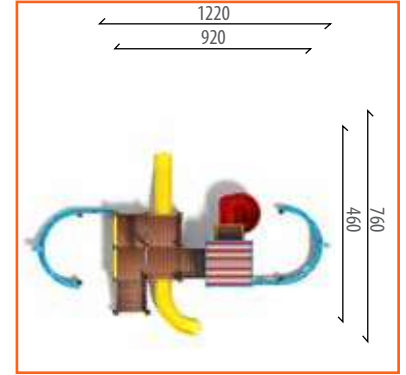

Ahşap Oyun Setleri / Wooden Play Sets

Aktiviteler/Miktar

- 1 Adet - Düz Kaydırak H:100 cm
- 1 Adet - Kavisli Kaydırak H:100 cm
- 1 Adet - Helezon Kaydırak H:200 cm
- 2 Adet - Gemi Önü Figürü
- 2 Adet - Yelken Figürü
- 5 Adet - Bariyer Pano
- 1 Adet - Ahşap Çatı
- 4 Adet - Kare Platform
- 1 Adet - Ekli Kare Platform
- 2 Adet - 5 Basamaklı Ahşap Merdiven

Activities / Piece

- 1 Piece - Simple Slide H:100 cm
- 1 Piece - Curved Slide H:100 cm
- 1 Piece - Spiral Slide H:200 cm
- 2 Pieces - Ship Figure
- 2 Pieces - Sail Figure
- 5 Pieces - Barrier Panel
- 1 Piece - Wood Roof
- 4 Pieces - Square Platform
- 1 Piece - Attached Square Platform
- 2 Pieces - 5 Step Wooden Stairs