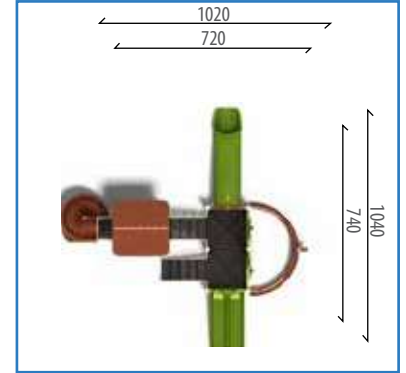

Gemi Serisi / Ship Series

Aktiviteler/Miktar

- 1 Adet - Tüp Kaydırak H:100 cm
- 1 Adet - İkili Düz Kaydırak H:100 cm
- 1 Adet - Spiral Kaydırak H: 200 cm
- 1 Adet - Polietilen Çatı
- 1 Adet - Gemi Önü Figürü
- 4 Adet - Bariyer Pano
- 2 Adet - Yelken Figürü
- 2 Adet - Kare Platform
- 1 Adet - Ekli Kare Platform
- 2 Adet - 5 Basamaklı Merdiven

Activities / Piece

- 1 Piece - Tube Slide H: 100 cm
- 1 Piece - Double Slide H:100 cm
- 1 Piece - Spiral Slide H:200 cm
- 1 Piece - Polyethylene Roof
- 1 Piece - Ship Figure
- 4 Pieces - Barrier Panel
- 2 Pieces - Sail Figure
- 2 Pieces - Square Platform
- 1 Piece - Attached Square Platform
- 2 Pieces - 5 Steps Stairs