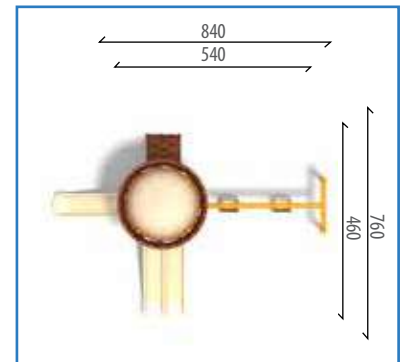

Activities / Piece

- 1 Piece - Double Slide H:100 cm
- 1 Piece - Spiral Slide H:100 cm
- 1 Piece - Polyethylene Conic Roof
- 1 Piece - Arc Climbing
- 1 Piece - Barrier Panel
- 1 Piece - Square Platform
- 1 Piece - Double Swing