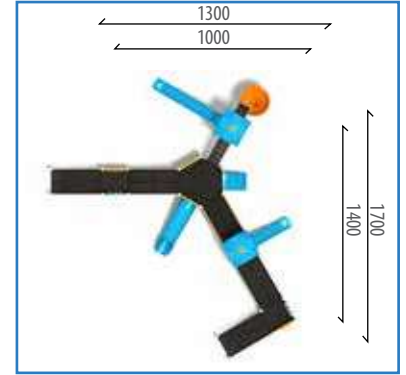

OGEN-101

1000x1400

1300x1700

440

24

3-14

Aktiviteler/Miktar

- 1 Adet - Düz Kaydırak H:100 cm
- 1 Adet - İkili Düz Kaydırak H:100 cm
- 1 Adet - Tüp Kaydırak H:100 cm
- 2 Adet - Palmiye Figürü
- 3 Adet - Bariyer Pano
- 1 Adet - Sayı Boncuğu Pano
- 2 Adet - Rampa
- 1 Adet - Kare Platform
- 2 Adet - Yarım Altgen Platform