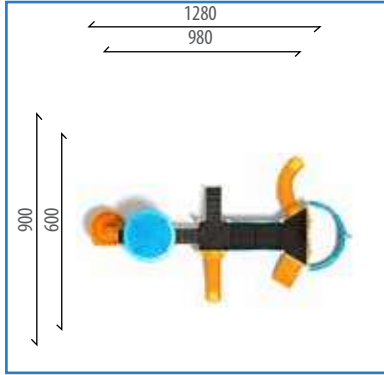

CODE
OGGE-103

600x980

900x1280

490

16

3-14

Aktiviteler/Miktar

- 1 Adet - Dalgalı Kaydırak H:100 cm
- 1 Adet - Kavisli Kaydırak H:100 cm
- 1 Adet - Spiral Kaydırak H: 200 cm
- 1 Adet - Polietilen Konik Çatı
- 1 Adet - Gemi Önü Figürü
- 1 Adet - Ark Tırmanma
- 1 Adet - Sayı Boncuğu Pano
- 4 Adet - Bariyer Pano
- 1 Adet - Kare Platform
- 1 Adet - Eklil Kare Platform
- 1 Adet - Yarım Altıgen Platform
- 1 Adet - ARC Köprü
- 1 Adet - 5 Basamaklı Merdiven