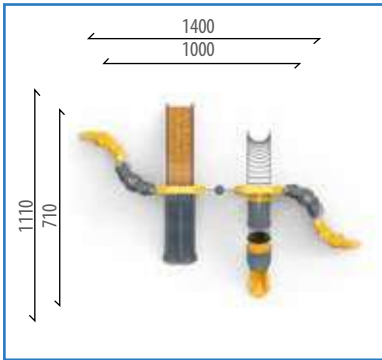

Aktiviteler/Miktar

- 1 Adet - Tüp Kaydırak H:100 cm
- 1 Adet - Dalgalı Kaydırak H:100 cm
- 1 Adet - Ark Tırmanma
- 1 Adet - Metal Tırmanma
- 6 Adet - Kaya Pano

Activities / Piece

- 1 Pieces - Tube Slide H:100 cm
- 1 Pieces - Wavy Slide H:100 cm
- 1 Pieces - Arc Climbing
- 1 Pieces - Metal Climbing
- 6 Pieces - Rock Panel

CODE

OGKS-102

710X1000

1110X1400

300

36

3-14