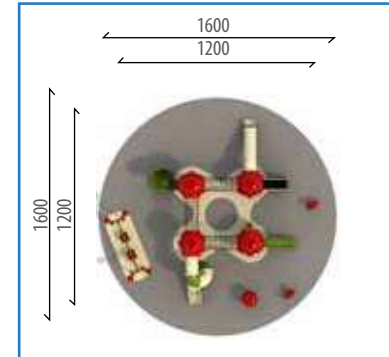

Nar Serisi / Pomegranate Series

Aktiviteler/Miktar

- 1 Adet - Tüp Kaydırak H:200 cm
- 1 Adet - Tüp Kaydırak H:100 cm
- 1 Adet - Düz Kaydırak H:100 cm
- 1 Adet - Helezon Kaydırak H:200 cm
- 4 Adet - Nar Çatı
- 2 Adet - Halat Tırmanma
- 1 Adet - Halat Köprü
- 1 Adet - Merdiven

Activities / Piece

- 1 Piece - Tube Slide H:200 cm
- 1 Piece - Tube Slide H:100 cm
- 1 Piece - Simple Slide H:100 cm
- 1 Piece - Spiral Slide H:200 cm
- 4 Piece - Pomegranate Roof
- 2 Piece - Rope Climbing
- 1 Piece - Rope Bridge
- 1 Piece - Stairs

CODE

OGPN-103

1200x1200

1600x1600

400

50

3-14