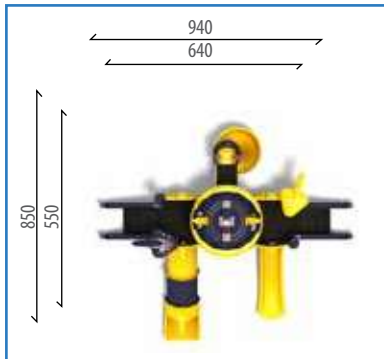

CODE

OGRO-103

570x650

870x950

510

20

3-14

Aktiviteler/Miktar