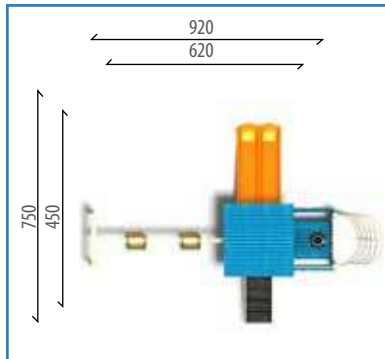

CODE

OGTR-104

620x450

920x750

330

16

3-14

Aktiviteler/Miktar

- 1 Adet - İkili Düz Kaydırak H:100 cm
- 1 Adet - Polietilen Tren Ark Çatı
- 1 Adet - Tünel Geçit
- 1 Adet - Bariyer Pano
- 1 Adet - Tren Önü Metal Tırmanma
- 1 Adet - Kare Platform
- 2 Adet - 5 Basamaklı Merdiven
- 1 Adet - İkili Salıncak

Activities / Piece

- 1 Piece - Double Slide H:100 cm
- 1 Piece - Polyethylene Train Arc Roof
- 1 Piece - Tube Passage
- 1 Piece - Barrier Panel
- 1 Piece - Train Metal Climbing
- 1 Piece - Square Platform
- 1 Piece - 5 Step Stairs
- 1 Piece - Double Swing