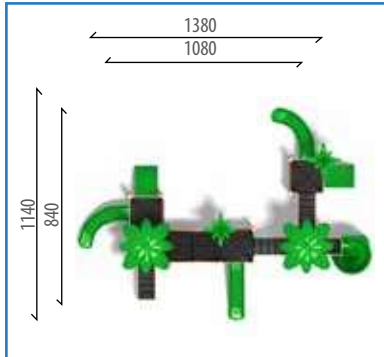

CODE

OGOR-104

1080x840

1380x1140

460

22

3-14

Aktiviteler/Miktar

- 1 Adet - Düz Kaydırak H:100 cm
- 2 Adet - Kavisli Kaydırak H: 100 cm
- 1 Adet - Helezon Kaydırak H: 200 cm
- 2 Adet - Polietilen Orman Çatı
- 2 Adet - Palmiye Figürü
- 5 Adet - Bariyer Pano
- 1 Adet - Ark Köprü
- 2 Adet - Ark Tırmanma
- 4 Adet - Kare Platform
- 1 Adet - Ekli Kare Platform
- 3 Adet - 5 Basamaklı Merdiven

Activities / Piece

- 1 Piece - Simple Slide H:100 cm
- 2 Pieces - Curved Slide H:100 cm
- 1 Piece - Spiral Slide H:200 cm
- 2 Pieces - Polyethylene Forest Roof
- 2 Pieces - Palm Figure
- 5 Pieces - Barrier Panel
- 1 Piece - Arc Bridge
- 2 Pieces - Arc Climbing
- 4 Pieces - Square Platform
- 1 Piece - Attached Square Platform
- 3 Pieces - 5 Step Stairs