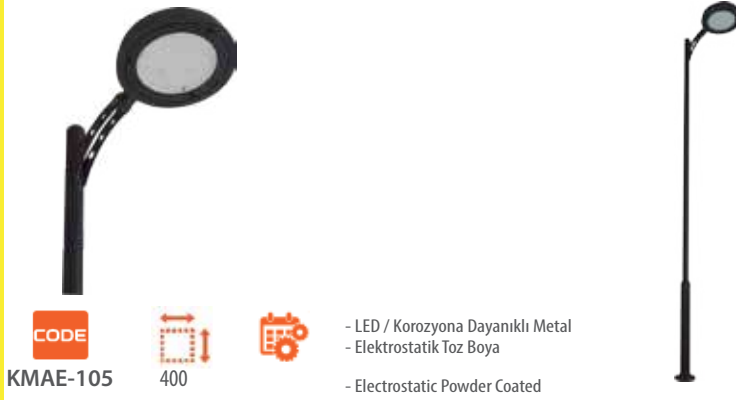

Aydınlatma Elemanları / Lighting Equipments