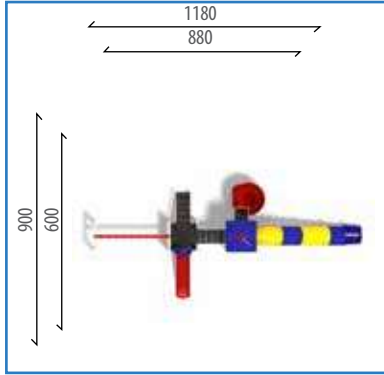

Aktiviteler/Miktar

- 1 Adet - Düz Kaydırak H:100 cm
- 1 Adet - Helezon Kaydırak H:200 cm
- 1 Adet - Tüp Kaydırak H:200 cm
- 1 Adet - Polietilen Kare Çatı
- 1 Adet - Bariyer Pano
- 1 Adet - Komando Askısı
- 1 Adet - Kare Platform
- 1 Adet - Ekli Kare Platform
- 2 Adet - 5 Basamaklı Merdiven