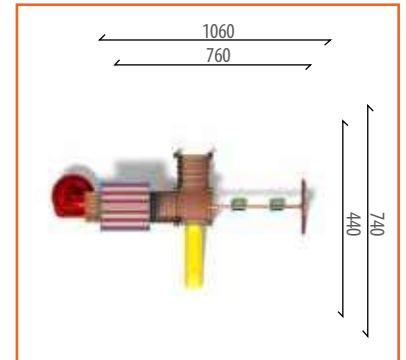

Ahşap Oyun Setleri / Wooden Play Sets

Aktiviteler/Miktar

- 2 Adet - Düz Kaydırak H:100 cm
- 1 Adet - Ahşap Çatı
- 1 Adet - Bariyer Ahşap Pano
- 1 Adet - Kare Platform
- 1 Adet - 5 Basamaklı Ahşap Merdiven
- 1 Adet - İkili Salıncak

Activities / Piece

- 2 Pieces - Simple Slide H:100 cm
- 1 Piece - Wood Roof
- 2 Pieces - Barrier Wooden Panel
- 1 Piece - Square Platform
- 1 Piece - 5 Step Wooden Stairs
- 1 Piece - Double Swing

CODE

480x440

780x740

320

10

3-14

Aktiviteler/Miktar

- 1 Adet - Düz Kaydırak H:100 cm
- 1 Adet - Helezon Kaydırak H:200cm
- 3 Adet - Ahşap Çatı
- 1 Adet - Bariyer Ahşap Pano
- 1 Adet - Kare Platform
- 1 Adet - Ekli Kare Platform
- 2 Adet - 5 Basamaklı Ahşap Merdiven
- 1 Adet - İkili Salıncak

Activities / Piece

- 1 Piece - Simple Slide H:100 cm
- 1 Piece - Spiral Slide H:200 cm
- 1 Piece - Wood Roof
- 3 Pieces - Barrier Wooden Panel
- 1 Piece - Square Platform
- 1 Piece - Attached Square Platform
- 2 Pieces - 5 Step Wooden Stairs
- 1 Piece - Double Swing

CODE

760x440

1060x740

420

16

3-14