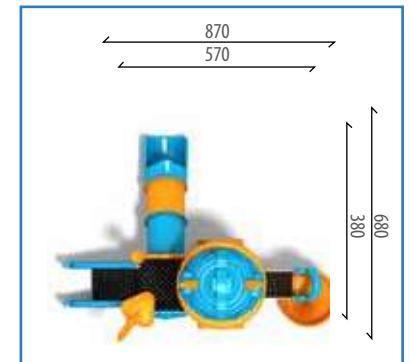

Activities / Piece

- 1 Piece - Tube Slide H:100 cm
- 1 Piece - Spiral Slide H:200 cm
- 1 Piece - Polyethylene Robot Roof
- 2 Pieces - Polyethylene Seat Panel
- 3 Pieces - Barrier Panel
- 1 Piece - Robot Figure
- 1 Piece - Square Platform
- 1 Piece - Attached Square Platform
- 1 Piece - 5 Step Stairs