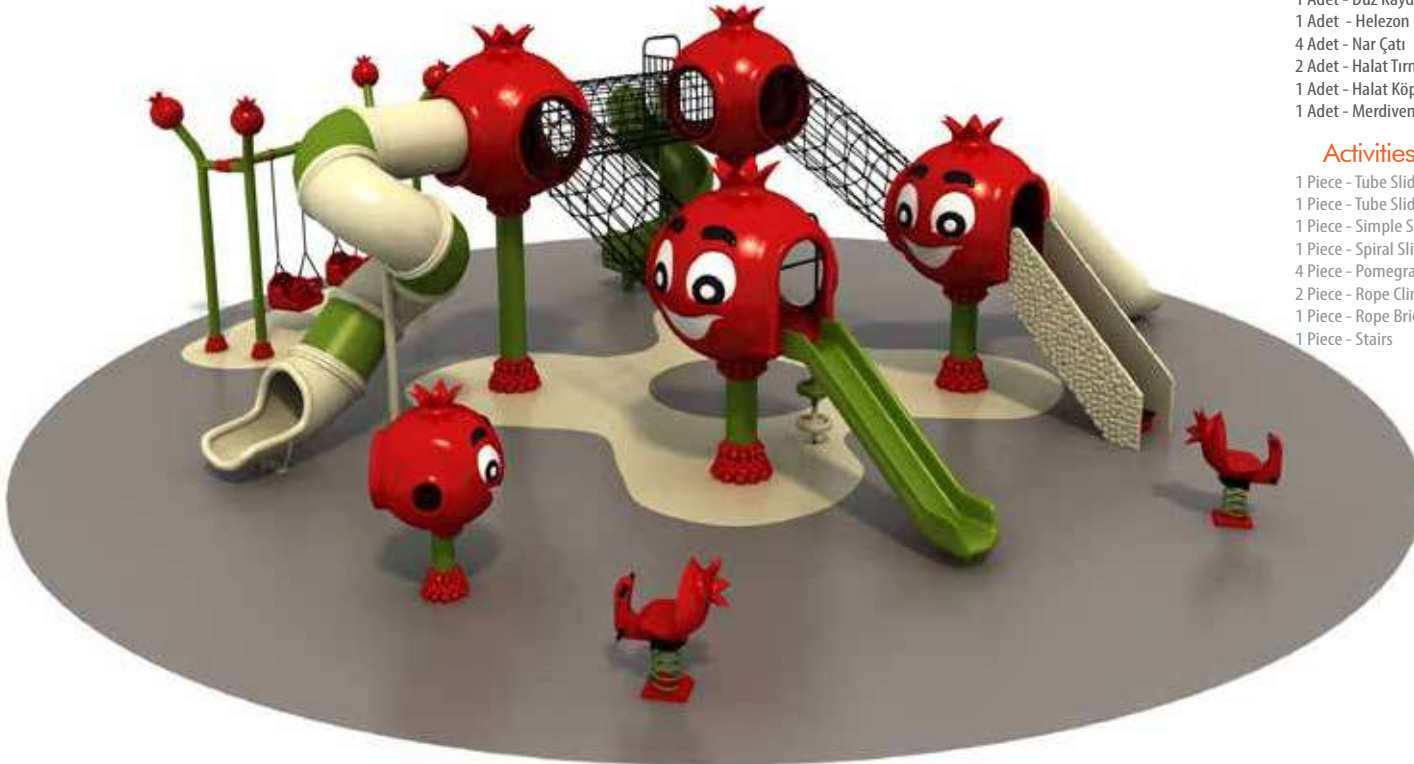

Aktiviteler/Miktar

- 1 Adet - Tüp Kaydırak H:200 cm
- 1 Adet - Tüp Kaydırak H:100 cm
- 1 Adet - Düz Kaydırak H:100 cm
- 1 Adet - Helezon Kaydırak H:200 cm
- 4 Adet - Nar Çatı
- 2 Adet - Halat Tırmanma
- 1 Adet - Halat Köprü
- 1 Adet - Merdiven

Activities / Piece

- 1 Piece - Tube Slide H:200 cm
- 1 Piece - Tube Slide H:100 cm
- 1 Piece - Simple Slide H:100 cm
- 1 Piece - Spiral Slide H:200 cm
- 4 Piece - Pomegranate Roof
- 2 Piece - Rope Climbing
- 1 Piece - Rope Bridge
- 1 Piece - Stairs