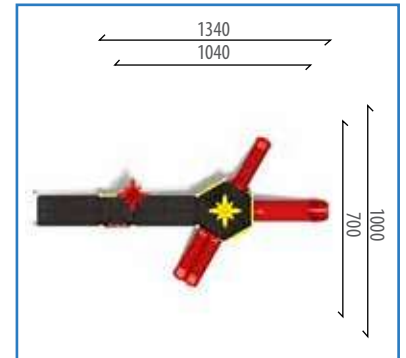

Activities / Piece

- 1 Piece - Simple Slide H:100 cm
- 1 Piece - Double Slide H:100 cm
- 1 Piece - Tube Slide H:100 cm
- 2 Pieces - Palm Figure
- 3 Pieces - Barrier Panel
- 1 Piece - XOX Panel
- 2 Pieces Ramp
- 1 Piece - Square Platform
- 2 Pieces - Half Hezagon Platform

OGEN-102

1040x700

1340x1000

280

22

3-14