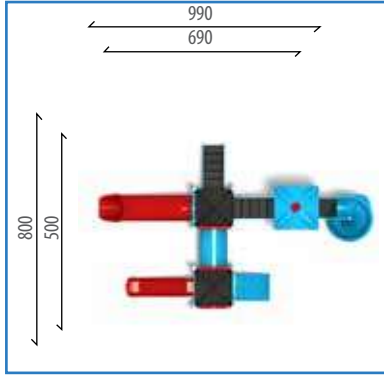

CODE
OGEK-103

690x500

990x800

420

18

3-14

Aktiviteler/Miktar

- 1 Adet - Düz Kaydırak H:100 cm
- 1 Adet - Tüp Kaydırak H:100 cm
- 1 Adet - Helezon Kaydırak H:200 cm
- 1 Adet - Polietilen Kare Çatı
- 1 Adet - Ark Tırmanma
- 1 Adet - Tünel Geçit
- 3 Adet - Bariyer Pano
- 2 Adet - Kare Platform
- 1 Adet - Ekli Kare Platform
- 2 Adet - 5 Basamaklı Merdiven