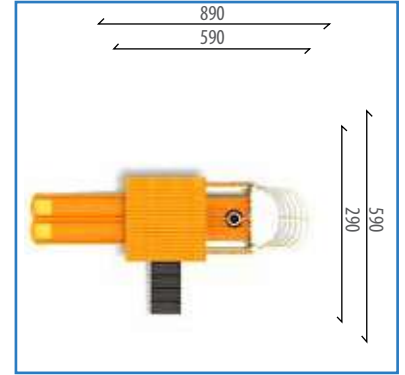

Tren Serisi / Train Series

Aktiviteler/Miktar

- 1 Adet - İkili Düz Kaydırak H:100 cm
- 1 Adet - Polietilen Tren ARC Çatı
- 1 Adet - Tünel Geçit
- 1 Adet - Bariyer Pano
- 1 Adet - Tren Önü Metal Tırmanma
- 1 Adet - Kare Platform
- 1 Adet - 5 Basamaklı Merdiven

Activities / Piece

- 1 Piece - Double Slide H:100 cm
- 1 Piece - Polyethylene Train ARC Roof
- 1 Piece - Tube Passage
- 1 Piece - Barrier Panel
- 1 Piece - Train Metal Climbing
- 1 Piece - Square Platform
- 1 Piece - 5 Step Stairs